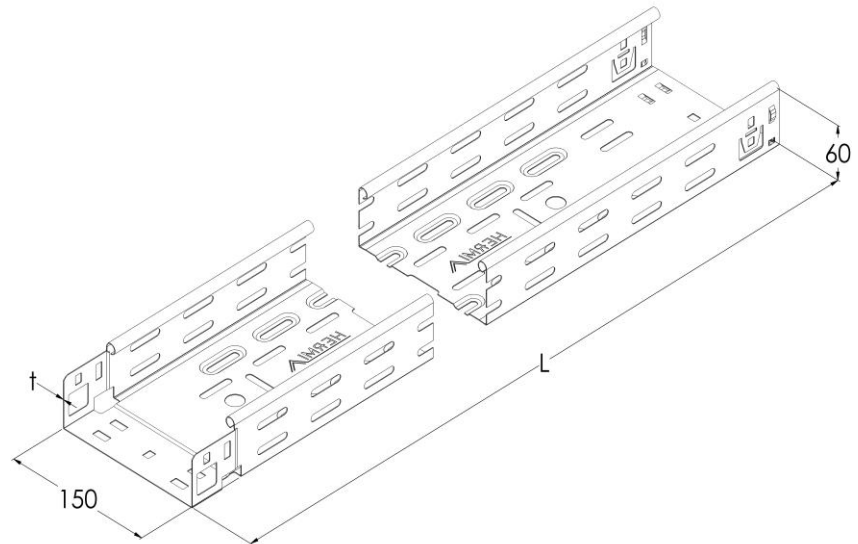

Artikel: KPK 60/150

Art.-Nr.: 88750039

Fast Klick Kabelrinnen Höhe 60 mm

Standard:	EN 61537:2007 Führungssysteme für Kabel und Leitungen - Kabelträgersysteme für elektrische Installationen
Abmessungen:	Länge: 3000 mm
	Breite: 150 mm
	Höhe: 60 mm
	Blechstärke: 0,60 mm
Gewicht:	3,78 kg
Material:	Verzinktes Blech
Widerstandsfähigkeit gegen Flammenausbreitung:	Keine Beschleunigung der Ausbreitung von Flammen
Eigenschaften der elektrischen Leitfähigkeit:	Kabeltragsystem mit elektrischer Leitfähigkeit
Elektrische Leitfähigkeit:	Ja
Korrosion- Widerstandsfähigkeit:	Klasse 3
Perforation:	Klasse D
Temperatur:	Min: -20°C; Max: +105°C