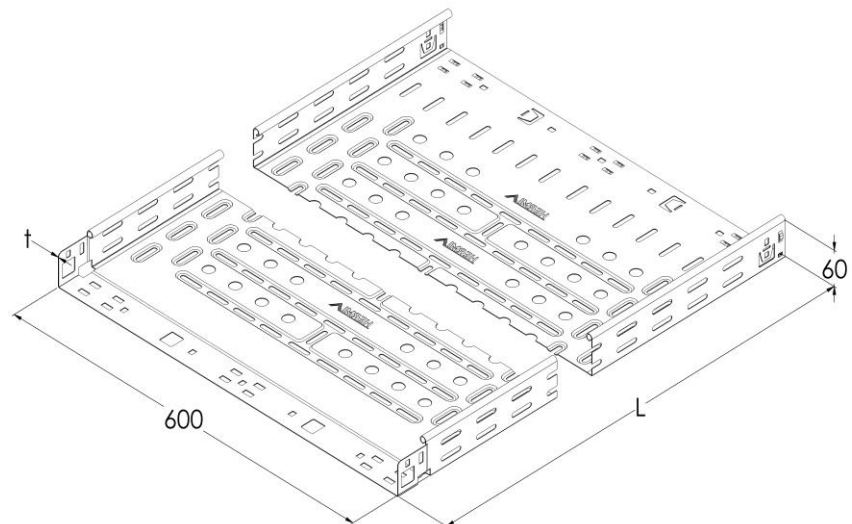

Artikel: KPK 60/600

Art.-Nr.: 88750036

Fast Klick Kabelrinnen Höhe 60 mm

Standard:	EN 61537:2007 Führungssysteme für Kabel und Leitungen - Kabelträgersysteme für elektrische Installationen
Abmessungen:	Länge: 3000 mm
	Breite: 600 mm
	Höhe: 60 mm
	Blechstärke: 0,75 mm
Gewicht:	11,96 kg
Material:	Verzinktes Blech
Widerstandsfähigkeit gegen Flammenausbreitung:	Keine Beschleunigung der Ausbreitung von Flammen
Eigenschaften der elektrischen Leitfähigkeit:	Kabeltragsystem mit elektrischer Leitfähigkeit
Elektrische Leitfähigkeit:	Ja
Korrosion- Widerstandsfähigkeit:	Klasse 3
Perforation:	Klasse D
Temperatur:	Min: -20°C; Max: +105°C