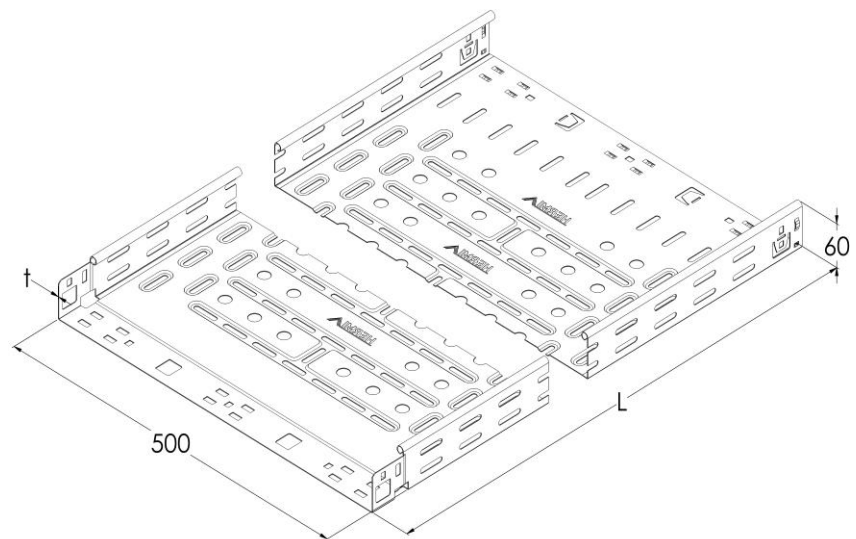

Artikel: KPK 60/500

Art.-Nr.: 88750035

Fast Klick Kabelrinnen Höhe 60 mm

Standard:	EN 61537:2007 Führungssysteme für Kabel und Leitungen - Kabelträgersysteme für elektrische Installationen
Abmessungen:	Länge: 3000 mm
	Breite: 500 mm
	Höhe: 60 mm
	Blechstärke: 0,75 mm
Gewicht:	10,41 kg
Material:	Verzinktes Blech
Widerstandsfähigkeit gegen Flammenausbreitung:	Keine Beschleunigung der Ausbreitung von Flammen
Eigenschaften der elektrischen Leitfähigkeit:	Kabeltragsystem mit elektrischer Leitfähigkeit
Elektrische Leitfähigkeit:	Ja
Korrosion- Widerstandsfähigkeit:	Klasse 3
Perforation:	Klasse D
Temperatur:	Min: -20°C; Max: +105°C