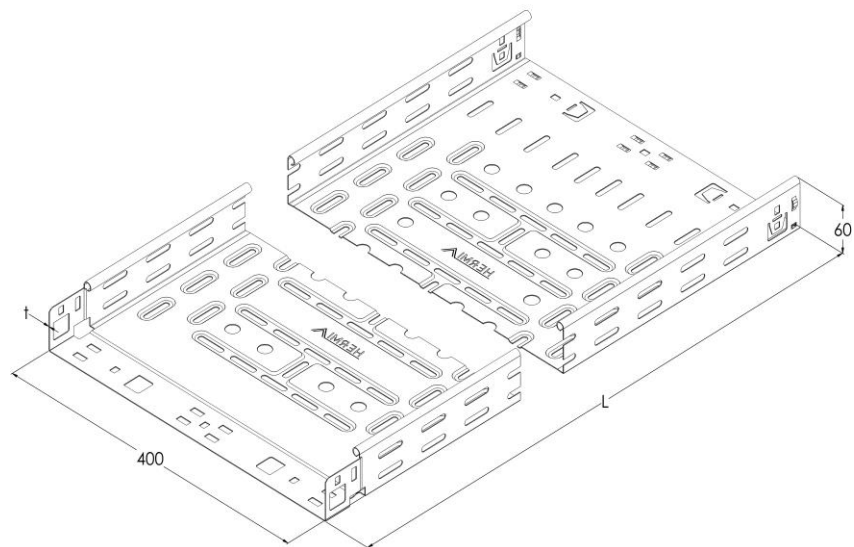

Artikel: KPK 60/400

Art.-Nr.: 88750034

Fast Klick Kabelrinnen Höhe 60 mm

<b>Standard:</b>	EN 61537:2007 Führungssysteme für Kabel und Leitungen - Kabelträgersysteme für elektrische Installationen
<b>Abmessungen:</b>	Länge: 3000 mm
	Breite: 400 mm
	Höhe: 60 mm
	Blechstärke: 0,75 mm
<b>Gewicht:</b>	8,8 kg
<b>Material:</b>	Verzinktes Blech
<b>Widerstandsfähigkeit gegen Flammenausbreitung:</b>	Keine Beschleunigung der Ausbreitung von Flammen
<b>Eigenschaften der elektrischen Leitfähigkeit:</b>	Kabeltragsystem mit elektrischer Leitfähigkeit
<b>Elektrische Leitfähigkeit:</b>	Ja
<b>Korrosion- Widerstandsfähigkeit:</b>	Klasse 3
<b>Perforation:</b>	Klasse D
<b>Temperatur:</b>	Min: -20°C; Max: +105°C