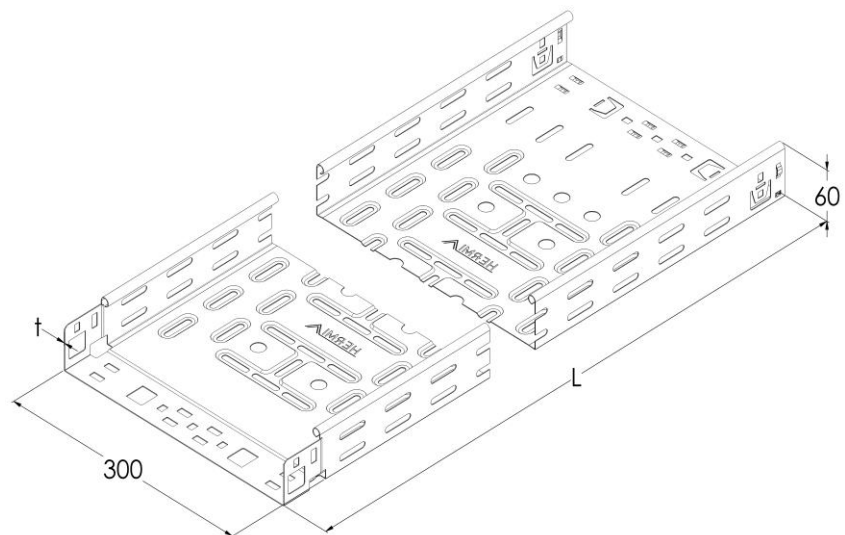

Artikel: KPK 60/300

Art.-Nr.: 88750033

Fast Klick Kabelrinnen Höhe 60 mm

<b>Standard:</b>	EN 61537:2007 Führungssysteme für Kabel und Leitungen - Kabelträgersysteme für elektrische Installationen
<b>Abmessungen:</b>	Länge: 3000 mm
	Breite: 300 mm
	Höhe: 60 mm
	Blechstärke: 0,75 mm
<b>Gewicht:</b>	7,5 kg
<b>Material:</b>	Verzinktes Blech
<b>Widerstandsfähigkeit gegen Flammenausbreitung:</b>	Keine Beschleunigung der Ausbreitung von Flammen
<b>Eigenschaften der elektrischen Leitfähigkeit:</b>	Kabeltragsystem mit elektrischer Leitfähigkeit
<b>Elektrische Leitfähigkeit:</b>	Ja
<b>Korrosion- Widerstandsfähigkeit:</b>	Klasse 3
<b>Perforation:</b>	Klasse D
<b>Temperatur:</b>	Min: -20°C; Max: +105°C