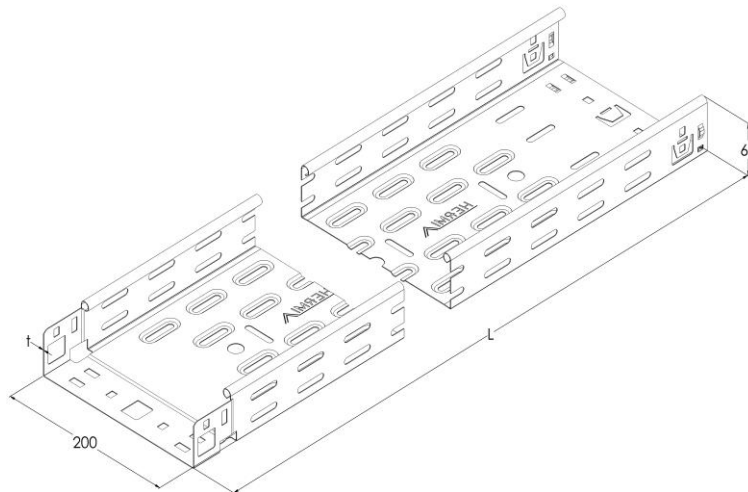

Artikel: KPK 60/200

Art.-Nr.: 88750032

Fast Klick Kabelrinnen Höhe 60 mm

<b>Standard:</b>	EN 61537:2007 Führungssysteme für Kabel und Leitungen - Kabelträgersysteme für elektrische Installationen
<b>Abmessungen:</b>	Länge: 3000 mm
	Breite: 200 mm
	Höhe: 60 mm
	Blechstärke: 0,60 mm
<b>Gewicht:</b>	4,6 kg
<b>Material:</b>	Verzinktes Blech
<b>Widerstandsfähigkeit gegen Flammenausbreitung:</b>	Keine Beschleunigung der Ausbreitung von Flammen
<b>Eigenschaften der elektrischen Leitfähigkeit:</b>	Kabeltragsystem mit elektrischer Leitfähigkeit
<b>Elektrische Leitfähigkeit:</b>	Ja
<b>Korrosion- Widerstandsfähigkeit:</b>	Klasse 3
<b>Perforation:</b>	Klasse D
<b>Temperatur:</b>	Min: -20°C; Max: +105°C

Zulässige Belastung KPK 60/200 d=0,6mm (kN/m)