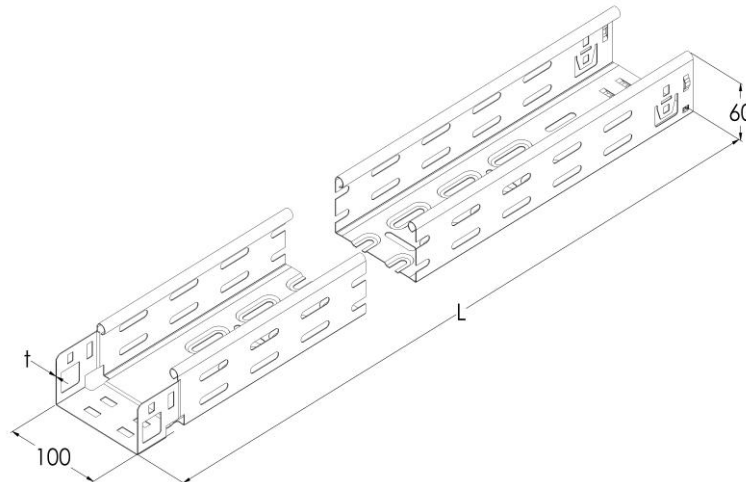

Artikel: KPK 60/100

Art.-Nr.: 88750031

Fast Klick Kabelrinnen Höhe 60 mm

Standard:	EN 61537:2007 Führungssysteme für Kabel und Leitungen - Kabelträgersysteme für elektrische Installationen
Abmessungen:	Länge: 3000 mm
	Breite: 100 mm
	Höhe: 60 mm
	Blechstärke: 0,60 mm
Gewicht:	3,05 kg
Material:	Verzinktes Blech
Widerstandsfähigkeit gegen Flammenausbreitung:	Keine Beschleunigung der Ausbreitung von Flammen
Eigenschaften der elektrischen Leitfähigkeit:	Kabeltragsystem mit elektrischer Leitfähigkeit
Elektrische Leitfähigkeit:	Ja
Korrosion- Widerstandsfähigkeit:	Klasse 3
Perforation:	Klasse D
Temperatur:	Min: -20°C; Max: +105°C

Zulässige Belastung KPK 60/100 d=0,6mm (kN/m)