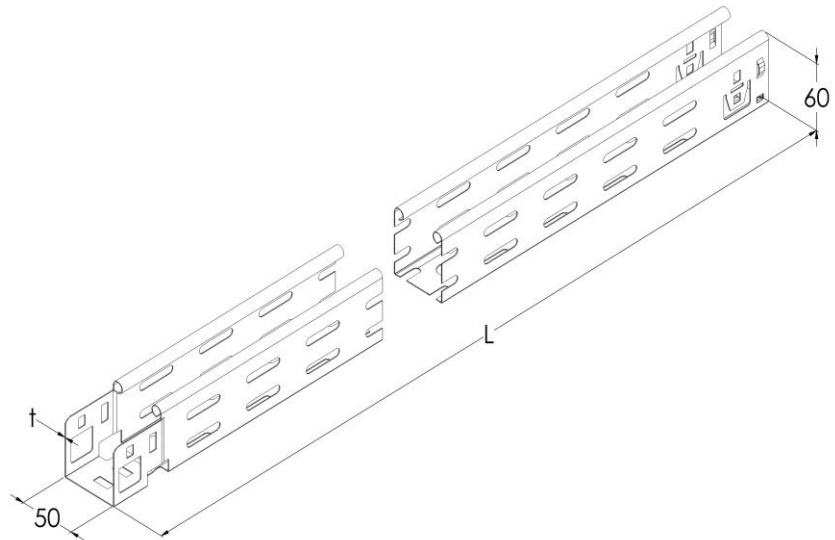

Artikel: KPK 60/50

Art.-Nr.: 88750030

Fast Klick Kabelrinnen Höhe 60 mm

<b>Standard:</b>	EN 61537:2007 Führungssysteme für Kabel und Leitungen - Kabelträgersysteme für elektrische Installationen
<b>Abmessungen:</b>	Länge: 3000 mm
	Breite: 50 mm
	Höhe: 60 mm
	Blechstärke: 0,60 mm
<b>Gewicht:</b>	2,44 kg
<b>Material:</b>	Verzinktes Blech
<b>Widerstandsfähigkeit gegen Flammenausbreitung:</b>	Keine Beschleunigung der Ausbreitung von Flammen
<b>Eigenschaften der elektrischen Leitfähigkeit:</b>	Kabeltragsystem mit elektrischer Leitfähigkeit
<b>Elektrische Leitfähigkeit:</b>	Ja
<b>Korrosion- Widerstandsfähigkeit:</b>	Klasse 3
<b>Perforation:</b>	Klasse D
<b>Temperatur:</b>	Min: -20°C; Max: +105°C