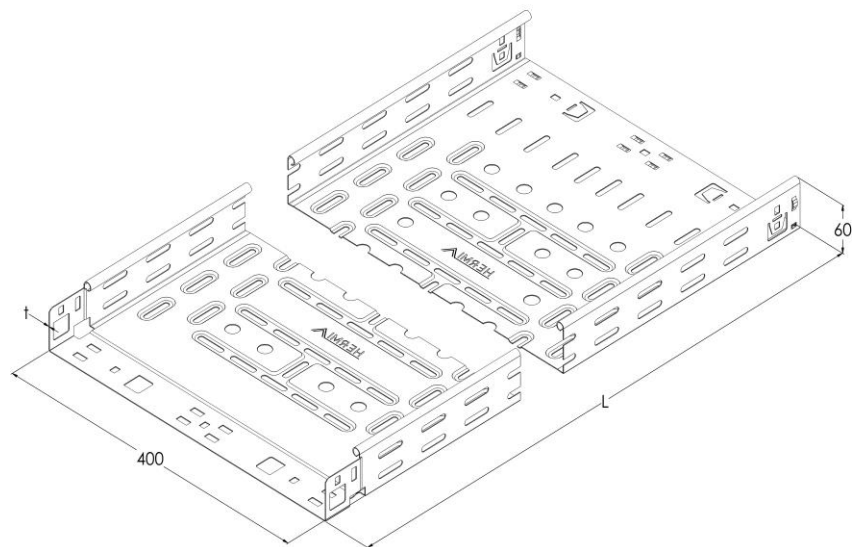

Artikel: KPK 60/400

Art.-Nr.: 88750024

Fast Klick Kabelrinnen Höhe 60 mm

Standard:	EN 61537:2007 Führungssysteme für Kabel und Leitungen - Kabelträgersysteme für elektrische Installationen
Abmessungen:	Länge: 2000 mm
	Breite: 400 mm
	Höhe: 60 mm
	Blechstärke: 0,75 mm
Gewicht:	6,30 kg
Material:	Verzinktes Blech
Widerstandsfähigkeit gegen Flammenausbreitung:	Keine Beschleunigung der Ausbreitung von Flammen
Eigenschaften der elektrischen Leitfähigkeit:	Kabeltragsystem mit elektrischer Leitfähigkeit
Elektrische Leitfähigkeit:	Ja
Korrosion- Widerstandsfähigkeit:	Klasse 3
Perforation:	Klasse D
Temperatur:	Min: -20°C; Max: +105°C