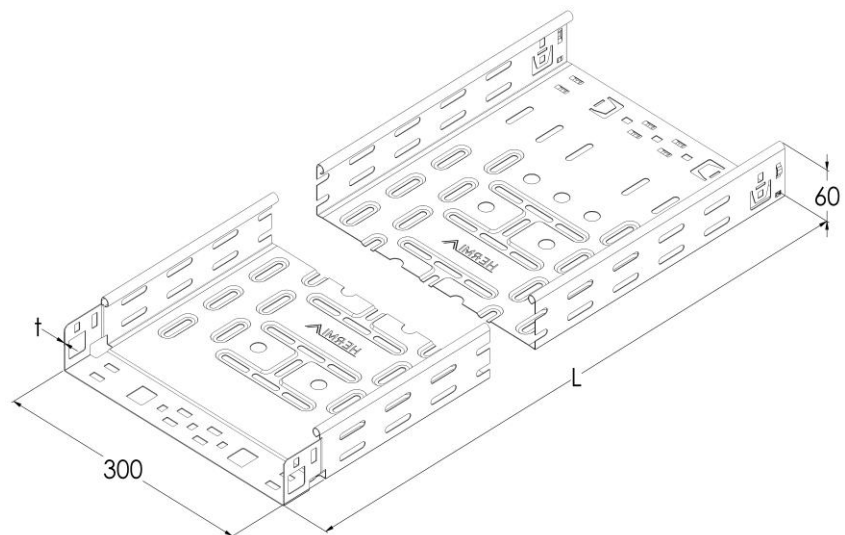

Artikel: KPK 60/300

Art.-Nr.: 88750023

Fast Klick Kabelrinnen Höhe 60 mm

Standard:	EN 61537:2007 Führungssysteme für Kabel und Leitungen - Kabelträgersysteme für elektrische Installationen
Abmessungen:	Länge: 2000 mm
	Breite: 300 mm
	Höhe: 60 mm
	Blechstärke: 0,75 mm
Gewicht:	5,20 kg
Material:	Verzinktes Blech
Widerstandsfähigkeit gegen Flammenausbreitung:	Keine Beschleunigung der Ausbreitung von Flammen
Eigenschaften der elektrischen Leitfähigkeit:	Kabeltragsystem mit elektrischer Leitfähigkeit
Elektrische Leitfähigkeit:	Ja
Korrosion- Widerstandsfähigkeit:	Klasse 3
Perforation:	Klasse D
Temperatur:	Min: -20°C; Max: +105°C