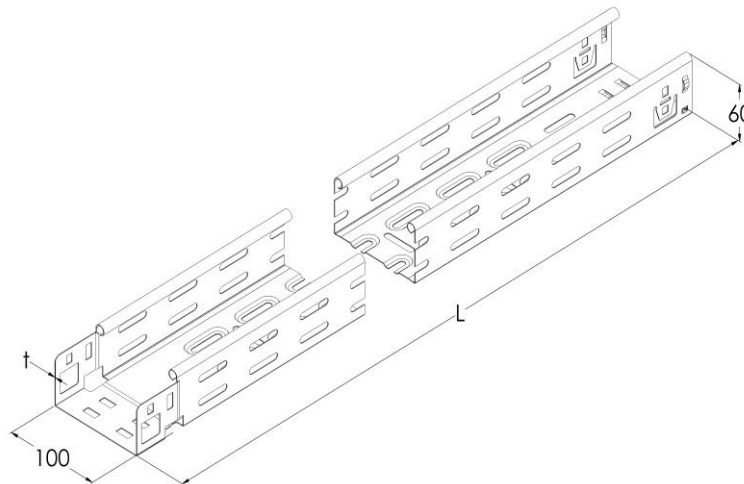

Artikel: KPK 60/100

Art.-Nr.: 88750021

Fast Klick Kabelrinnen Höhe 60 mm

Standard:	EN 61537:2007 Führungssysteme für Kabel und Leitungen - Kabelträgersysteme für elektrische Installationen
Abmessungen:	Länge: 2000 mm
	Breite: 100 mm
	Höhe: 60 mm
	Blechstärke: 0,60 mm
Gewicht:	2,10 kg
Material:	Verzinktes Blech
Widerstandsfähigkeit gegen Flammenausbreitung:	Keine Beschleunigung der Ausbreitung von Flammen
Eigenschaften der elektrischen Leitfähigkeit:	Kabeltragsystem mit elektrischer Leitfähigkeit
Elektrische Leitfähigkeit:	Ja
Korrosion- Widerstandsfähigkeit:	Klasse 3
Perforation:	Klasse D
Temperatur:	Min: -20°C; Max: +105°C

Zulässige Belastung KPK 60/100 d=0,6mm (kN/m)