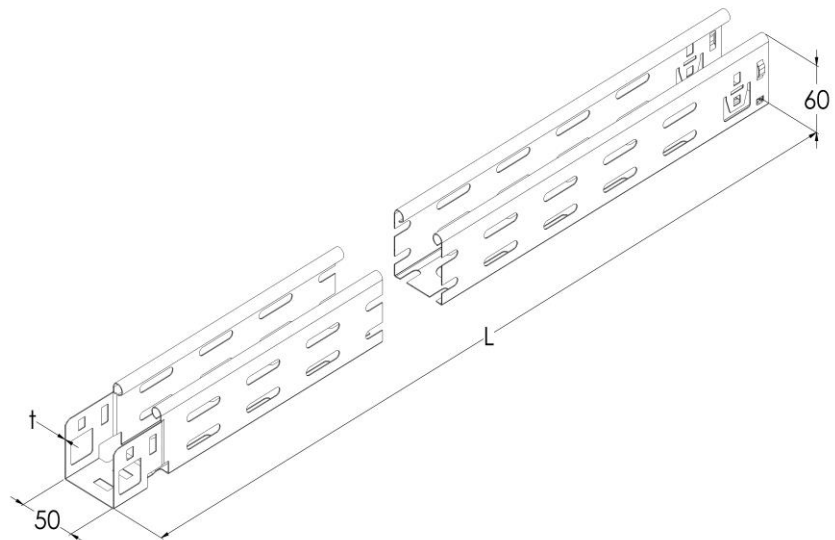

Artikel: KPK 60/50

Art.-Nr.: 88750020

Fast Klick Kabelrinnen Höhe 60 mm

Standard:	EN 61537:2007 Führungssysteme für Kabel und Leitungen - Kabelträgersysteme für elektrische Installationen
Abmessungen:	Länge: 2000 mm
	Breite: 50 mm
	Höhe: 60 mm
	Blechstärke: 0,60 mm
Gewicht:	1,60 kg
Material:	Verzinktes Blech
Widerstandsfähigkeit gegen Flammenausbreitung:	Keine Beschleunigung der Ausbreitung von Flammen
Eigenschaften der elektrischen Leitfähigkeit:	Kabeltragsystem mit elektrischer Leitfähigkeit
Elektrische Leitfähigkeit:	Ja
Korrosion- Widerstandsfähigkeit:	Klasse 3
Perforation:	Klasse D
Temperatur:	Min: -20°C; Max: +105°C