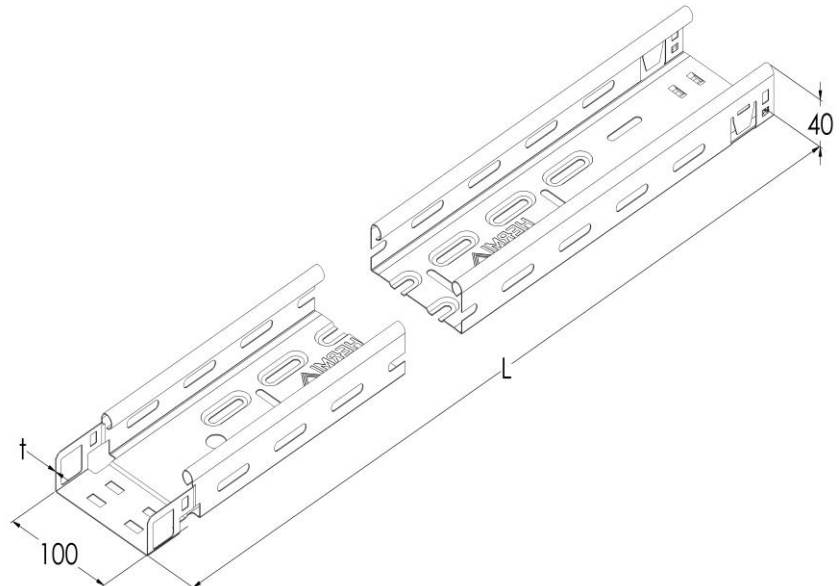

Artikel: KPK 40/150

Art.-Nr.: 88750019

Fast Klick Kabelrinnen Höhe 40 mm

| | |
|---|---|
| Standard: | EN 61537:2007 Führungssysteme für Kabel und Leitungen - Kabelträgersysteme für elektrische Installationen |
| Abmessungen: | Länge: 3000 mm |
| | Breite: 150 mm |
| | Höhe: 40 mm |
| | Blechstärke: 0,60 mm |
| Gewicht: | 3,38 kg |
| Material: | Verzinktes Blech |
| Widerstandsfähigkeit gegen Flammenausbreitung: | Keine Beschleunigung der Ausbreitung von Flammen |
| Eigenschaften der elektrischen Leitfähigkeit: | Kabeltragsystem mit elektrischer Leitfähigkeit |
| Elektrische Leitfähigkeit: | Ja |
| Korrosion- Widerstandsfähigkeit: | Klasse 3 |
| Perforation: | Klasse D |
| Temperatur: | Min: -20°C; Max: +105°C |