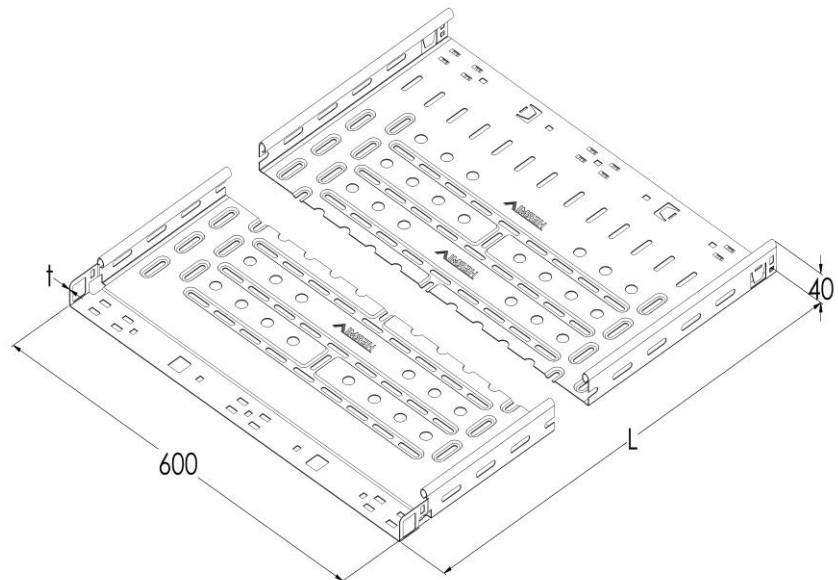

Artikel: KPK 40/600

Art.-Nr.: 88750016

Fast Klick Kabelrinnen Höhe 40 mm

Standard:	EN 61537:2007 Führungssysteme für Kabel und Leitungen - Kabelträgersysteme für elektrische Installationen
Abmessungen:	Länge: 3000 mm
	Breite: 600 mm
	Höhe: 40 mm
	Blechstärke: 0,75 mm
Gewicht:	11,50 kg
Material:	Verzinktes Blech
Widerstandsfähigkeit gegen Flammenausbreitung:	Keine Beschleunigung der Ausbreitung von Flammen
Eigenschaften der elektrischen Leitfähigkeit:	Kabeltragsystem mit elektrischer Leitfähigkeit
Elektrische Leitfähigkeit:	Ja
Korrosion- Widerstandsfähigkeit:	Klasse 3
Perforation:	Klasse D
Temperatur:	Min: -20°C; Max: +105°C