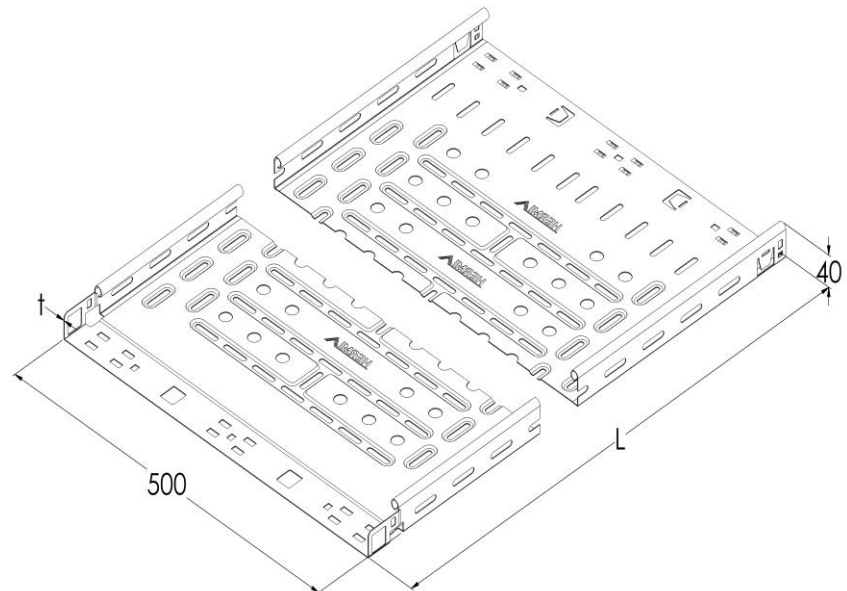

Artikel: KPK 40/500

Art.-Nr.: 88750015

Fast Klick Kabelrinnen Höhe 40 mm

Standard:	EN 61537:2007 Führungssysteme für Kabel und Leitungen - Kabelträgersysteme für elektrische Installationen
Abmessungen:	Länge: 3000 mm
	Breite: 500 mm
	Höhe: 40 mm
	Blechstärke: 0,75 mm
Gewicht:	9,93 kg
Material:	Verzinktes Blech
Widerstandsfähigkeit gegen Flammenausbreitung:	Keine Beschleunigung der Ausbreitung von Flammen
Eigenschaften der elektrischen Leitfähigkeit:	Kabeltragsystem mit elektrischer Leitfähigkeit
Elektrische Leitfähigkeit:	Ja
Korrosion- Widerstandsfähigkeit:	Klasse 3
Perforation:	Klasse D
Temperatur:	Min: -20°C; Max: +105°C