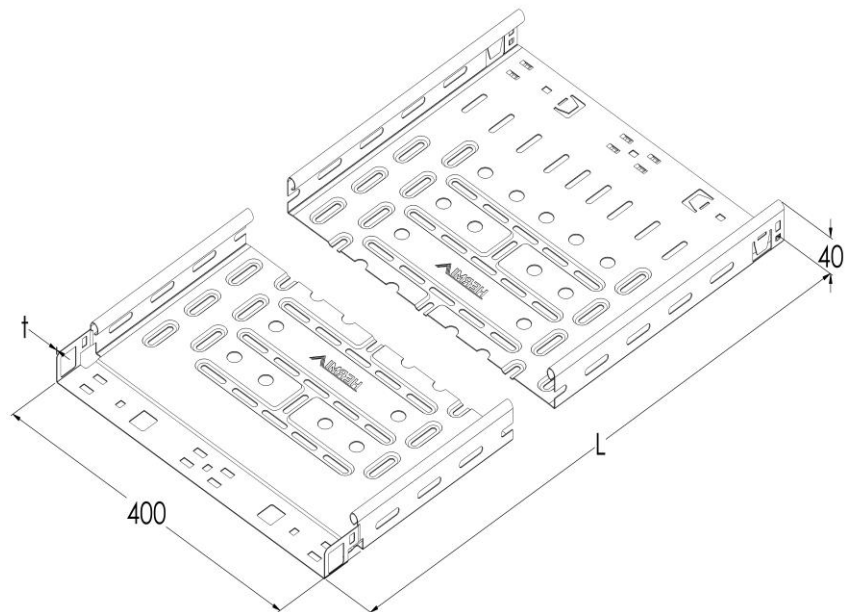

Artikel: KPK 40/400

Art.-Nr.: 88750014

Fast Klick Kabelrinnen Höhe 40 mm

Standard:	EN 61537:2007 Führungssysteme für Kabel und Leitungen - Kabelträgersysteme für elektrische Installationen
Abmessungen:	Länge: 3000 mm
	Breite: 400 mm
	Höhe: 40 mm
	Blechstärke: 0,75 mm
Gewicht:	8,30 kg
Material:	Verzinktes Blech
Widerstandsfähigkeit gegen Flammenausbreitung:	Keine Beschleunigung der Ausbreitung von Flammen
Eigenschaften der elektrischen Leitfähigkeit:	Kabeltragsystem mit elektrischer Leitfähigkeit
Elektrische Leitfähigkeit:	Ja
Korrosion- Widerstandsfähigkeit:	Klasse 3
Perforation:	Klasse D
Temperatur:	Min: -20°C; Max: +105°C