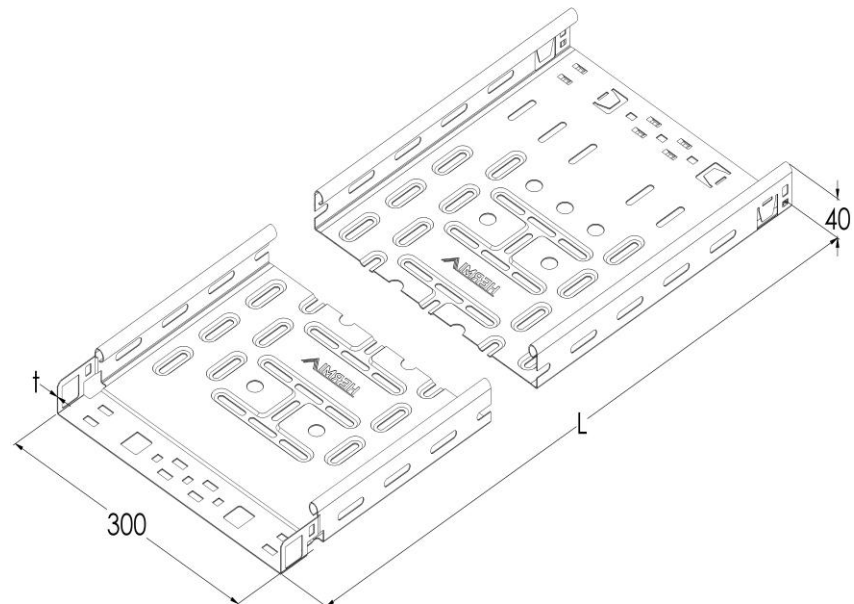

Artikel: KPK 40/300

Art.-Nr.: 88750013

Fast Klick Kabelrinnen Höhe 40 mm

Standard:	EN 61537:2007 Führungssysteme für Kabel und Leitungen - Kabelträgersysteme für elektrische Installationen
Abmessungen:	Länge: 3000 mm
	Breite: 300 mm
	Höhe: 40 mm
	Blechstärke: 0,75 mm
Gewicht:	6,73 kg
Material:	Verzinktes Blech
Widerstandsfähigkeit gegen Flammenausbreitung:	Keine Beschleunigung der Ausbreitung von Flammen
Eigenschaften der elektrischen Leitfähigkeit:	Kabeltragsystem mit elektrischer Leitfähigkeit
Elektrische Leitfähigkeit:	Ja
Korrosion- Widerstandsfähigkeit:	Klasse 3
Perforation:	Klasse D
Temperatur:	Min: -20°C; Max: +105°C