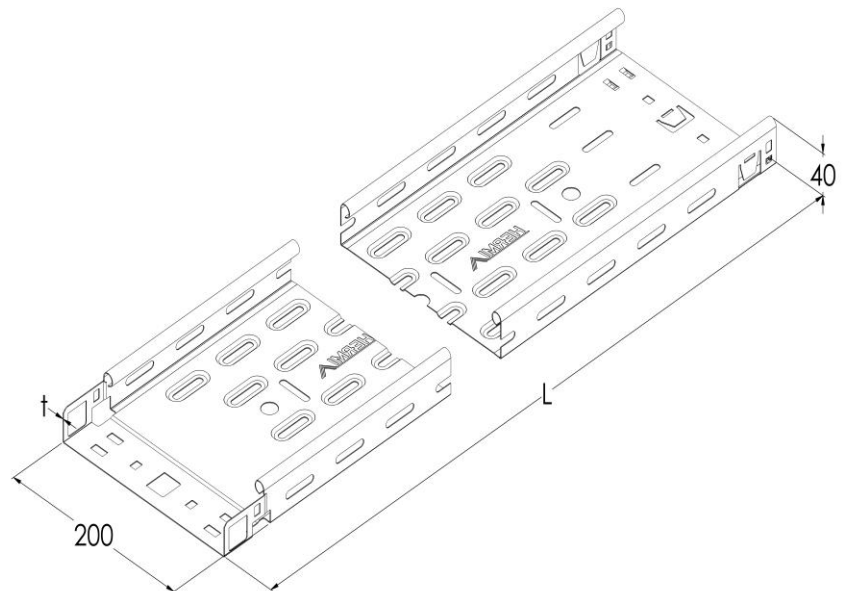

Artikel: KPK 40/200

Art.-Nr.: 88750012

Fast Klick Kabelrinnen Höhe 40 mm

Standard:	EN 61537:2007 Führungssysteme für Kabel und Leitungen - Kabelträgersysteme für elektrische Installationen
Abmessungen:	Länge: 3000 mm
	Breite: 200 mm
	Höhe: 40 mm
	Blechstärke: 0,60 mm
Gewicht:	4,12 kg
Material:	Verzinktes Blech
Widerstandsfähigkeit gegen Flammenausbreitung:	Keine Beschleunigung der Ausbreitung von Flammen
Eigenschaften der elektrischen Leitfähigkeit:	Kabeltragsystem mit elektrischer Leitfähigkeit
Elektrische Leitfähigkeit:	Ja
Korrosion- Widerstandsfähigkeit:	Klasse 3
Perforation:	Klasse D
Temperatur:	Min: -20°C; Max: +105°C