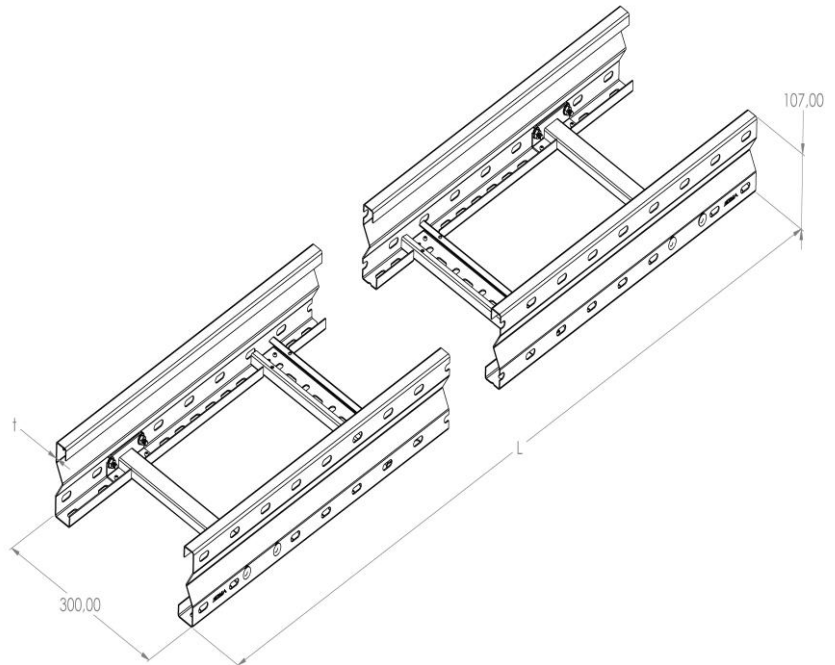

Artikel: KL HD 100/300

Art.-Nr.: 88731013

"HEAVY DUTY" Kabelleitern Höhe 100 mm

Standard:	EN 61537:2007 Führungssysteme für Kabel und Leitungen - Kabelträgersysteme für elektrische Installationen
Abmessungen:	Länge: 6000 mm
	Breite: 300 mm
	Höhe: 107 mm
	Blechstärke: 1,5 mm
Gewicht:	33,00 kg
Material:	Feuerverzinktes Blech
Widerstandsfähigkeit gegen Flammenausbreitung:	Keine Beschleunigung der Ausbreitung von Flammen
Eigenschaften der elektrischen Leitfähigkeit:	Kabeltragsystem mit elektrischer Leitfähigkeit
Elektrische Leitfähigkeit:	Ja
Korrosion- Widerstandsfähigkeit:	Klasse 6
Perforation:	Klasse Y
Temperatur:	Min: -20°C; Max: +105°C