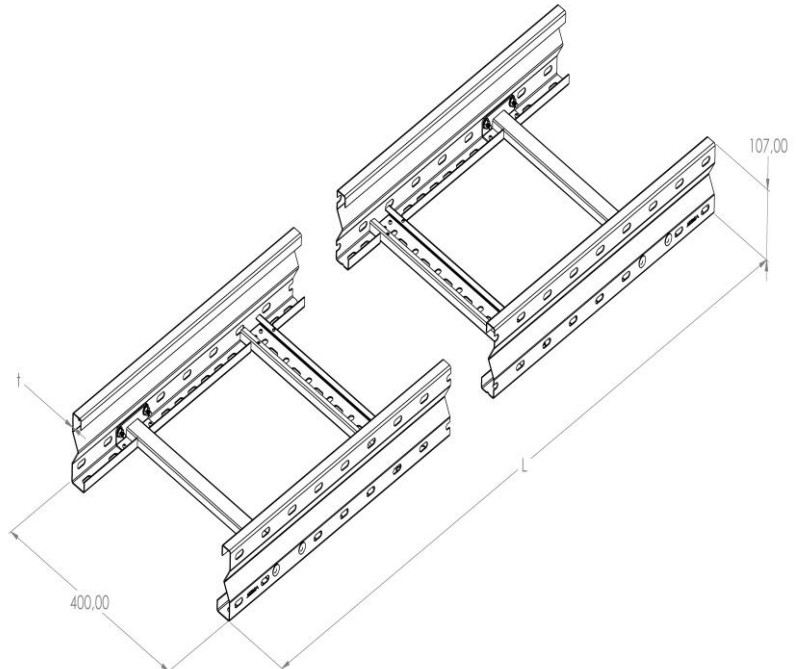

Artikel: KL HD 100/400

Art.-Nr.: 88728014

"HEAVY DUTY" Kabelleitern Höhe 100 mm

<b>Standard:</b>	EN 61537:2007 Führungssysteme für Kabel und Leitungen - Kabelträgersysteme für elektrische Installationen
<b>Abmessungen:</b>	Länge: 6000 mm
	Breite: 400 mm
	Höhe: 107 mm
	Blechstärke: 1,5 mm
<b>Gewicht:</b>	32,00 kg
<b>Material:</b>	Rostfreier Stahl
<b>Widerstandsfähigkeit gegen Flammenausbreitung:</b>	Keine Beschleunigung der Ausbreitung von Flammen
<b>Eigenschaften der elektrischen Leitfähigkeit:</b>	Kabeltragsystem mit elektrischer Leitfähigkeit
<b>Elektrische Leitfähigkeit:</b>	Ja
<b>Korrosion- Widerstandsfähigkeit:</b>	Klasse 9A
<b>Perforation:</b>	Klasse Y
<b>Temperatur:</b>	Min: -20°C; Max: +105°C