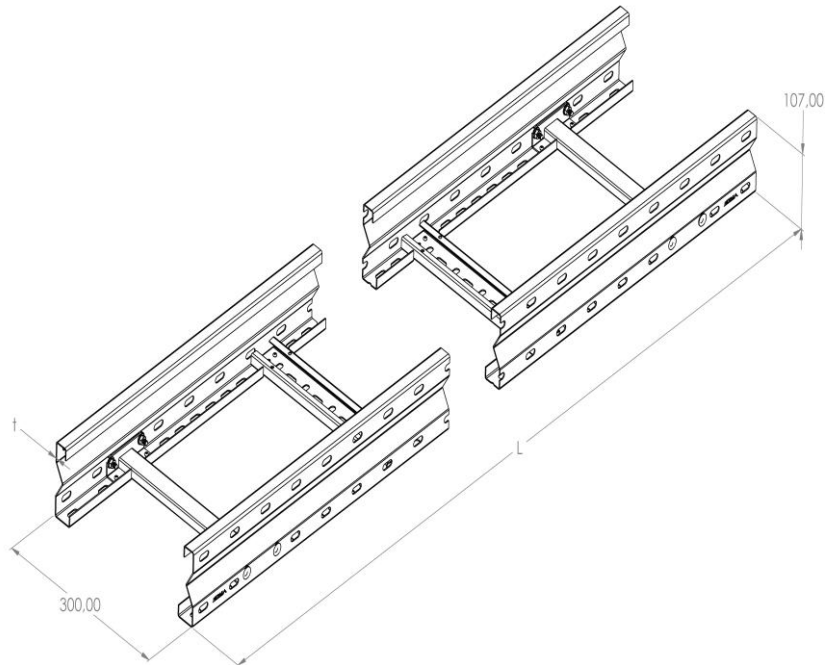

Artikel: KL HD 100/300

Art.-Nr.: 88727013

"HEAVY DUTY" Kabelleitern Höhe 100 mm

<b>Standard:</b>	EN 61537:2007 Führungssysteme für Kabel und Leitungen - Kabelträgersysteme für elektrische Installationen
<b>Abmessungen:</b>	Länge: 6000 mm
	Breite: 300 mm
	Höhe: 107 mm
	Blechstärke: 1,5 mm
<b>Gewicht:</b>	30,00 kg
<b>Material:</b>	Verzinktes Blech
<b>Widerstandsfähigkeit gegen Flammenausbreitung:</b>	Keine Beschleunigung der Ausbreitung von Flammen
<b>Eigenschaften der elektrischen Leitfähigkeit:</b>	Kabeltragsystem mit elektrischer Leitfähigkeit
<b>Elektrische Leitfähigkeit:</b>	Ja
<b>Korrosion- Widerstandsfähigkeit:</b>	Klasse 3
<b>Perforation:</b>	Klasse Y
<b>Temperatur:</b>	Min: -20°C; Max: +105°C