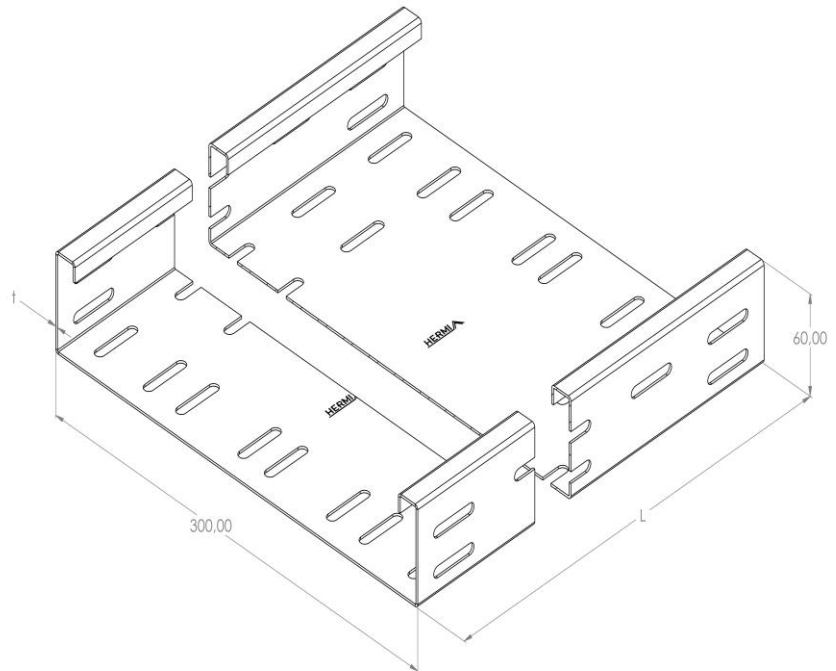

Artikel: KP 60/300

Art.-Nr.: 88726083

Kabelrinnen Höhe 60 mm

Standard:	EN 61537:2007 Führungssysteme für Kabel und Leitungen - Kabelträgersysteme für elektrische Installationen
Abmessungen:	Länge: 3000 mm
	Breite: 300 mm
	Höhe: 60 mm
	Blechstärke: 1,50 mm
Gewicht:	15,6 kg
Material:	Feuerverzinktes Blech
Widerstandsfähigkeit gegen Flammenausbreitung:	Keine Beschleunigung der Ausbreitung von Flammen
Eigenschaften der elektrischen Leitfähigkeit:	Kabeltragsystem mit elektrischer Leitfähigkeit
Elektrische Leitfähigkeit:	Ja
Korrosion- Widerstandsfähigkeit:	Klasse 6
Perforation:	Klasse B
Temperatur:	Min: -20°C; Max: +105°C

Zulässige Belastung KP 60/300 d=1,5mm (kN/m)