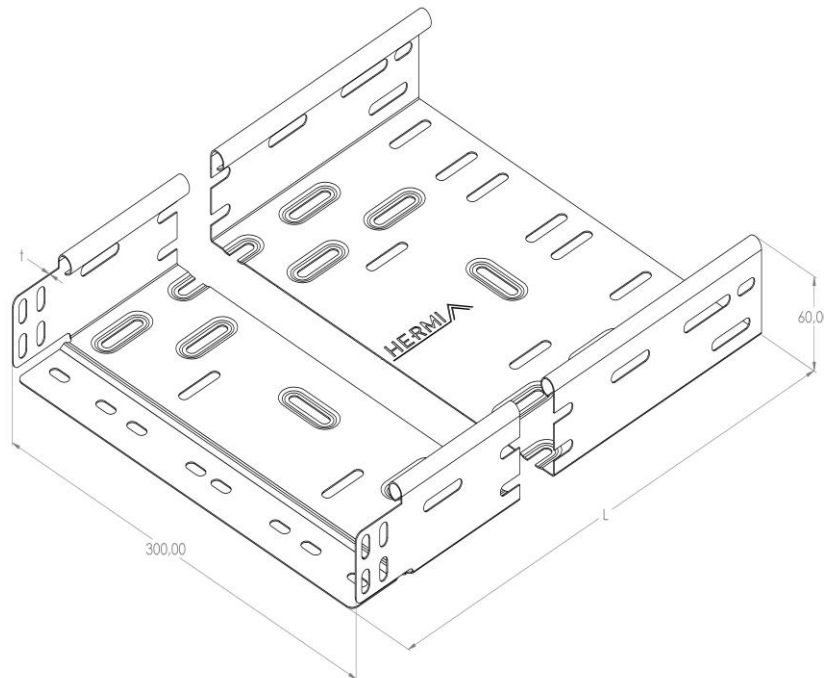

Artikel: KP 60/300

Art.-Nr.: 88726073

Kabelrinnen Höhe 60 mm

Standard:	EN 61537:2007 Führungssysteme für Kabel und Leitungen - Kabelträgersysteme für elektrische Installationen
Abmessungen:	Länge: 3000 mm
	Breite: 300 mm
	Höhe: 60 mm
	Blechstärke: 1,00 mm
Gewicht:	10,2 kg
Material:	Feuerverzinktes Blech
Widerstandsfähigkeit gegen Flammenausbreitung:	Keine Beschleunigung der Ausbreitung von Flammen
Eigenschaften der elektrischen Leitfähigkeit:	Kabeltragsystem mit elektrischer Leitfähigkeit
Elektrische Leitfähigkeit:	Ja
Korrosion- Widerstandsfähigkeit:	Klasse 6
Perforation:	Klasse B
Temperatur:	Min: -20°C; Max: +105°C

Zulässige Belastung KP 60/300 d=1,0mm (kN/m)