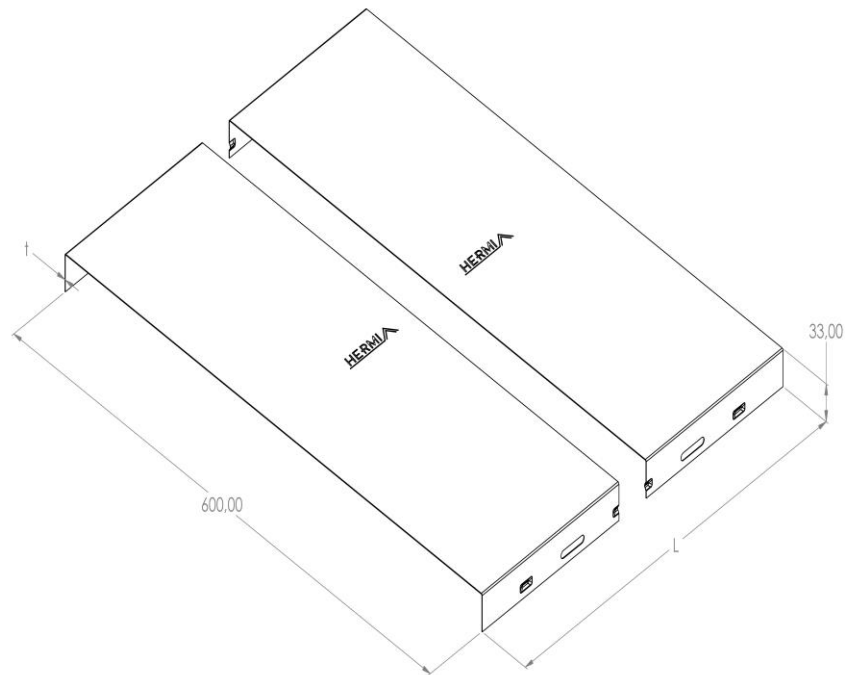

Artikel: KP-P HD 600

Art.-Nr.: 88722206

Deckel für Kabelrinnen

<b>Standard:</b>	EN 61537:2007 Führungssysteme für Kabel und Leitungen - Kabelträgersysteme für elektrische Installationen
<b>Abmessungen:</b>	Länge: 3000 mm
	Breite: 600 mm
	Höhe: 33 mm
	Blechstärke: 1,00 mm
<b>Gewicht:</b>	
<b>Material:</b>	Rostfreier Stahl
<b>Widerstandsfähigkeit gegen Flammenausbreitung:</b>	Keine Beschleunigung der Ausbreitung von Flammen
<b>Eigenschaften der elektrischen Leitfähigkeit:</b>	Kabeltragsystem mit elektrischer Leitfähigkeit
<b>Elektrische Leitfähigkeit:</b>	Ja
<b>Korrosion- Widerstandsfähigkeit:</b>	Klasse 9A
<b>Perforation:</b>	Klasse B
<b>Temperatur:</b>	Min: -20°C; Max: +105°C