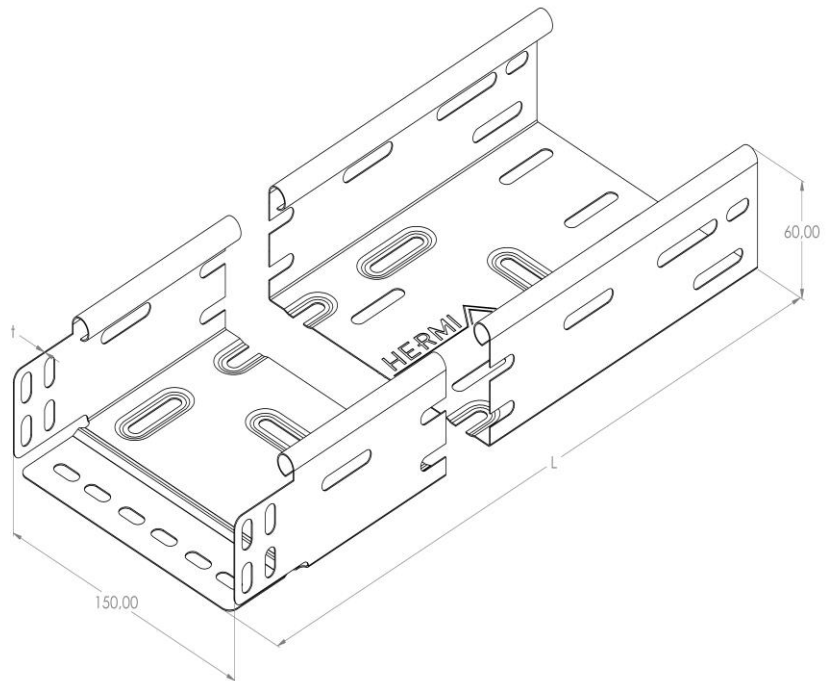

Artikel: KP 60/150

Art.-Nr.: 88722099

Kabelrinnen Höhe 60 mm

<b>Standard:</b>	EN 61537:2007 Führungssysteme für Kabel und Leitungen - Kabelträgersysteme für elektrische Installationen
<b>Abmessungen:</b>	Länge: 3000 mm
	Breite: 150 mm
	Höhe: 60 mm
	Blechstärke: 0,60 mm
<b>Gewicht:</b>	3,7 kg
<b>Material:</b>	Rostfreier Stahl
<b>Widerstandsfähigkeit gegen Flammenausbreitung:</b>	Keine Beschleunigung der Ausbreitung von Flammen
<b>Eigenschaften der elektrischen Leitfähigkeit:</b>	Kabeltragsystem mit elektrischer Leitfähigkeit
<b>Elektrische Leitfähigkeit:</b>	Ja
<b>Korrosion- Widerstandsfähigkeit:</b>	Klasse 9A
<b>Perforation:</b>	Klasse B
<b>Temperatur:</b>	Min: -20°C; Max: +105°C

Zulässige Belastung KP 60/150 d=0,6mm (kN/m)