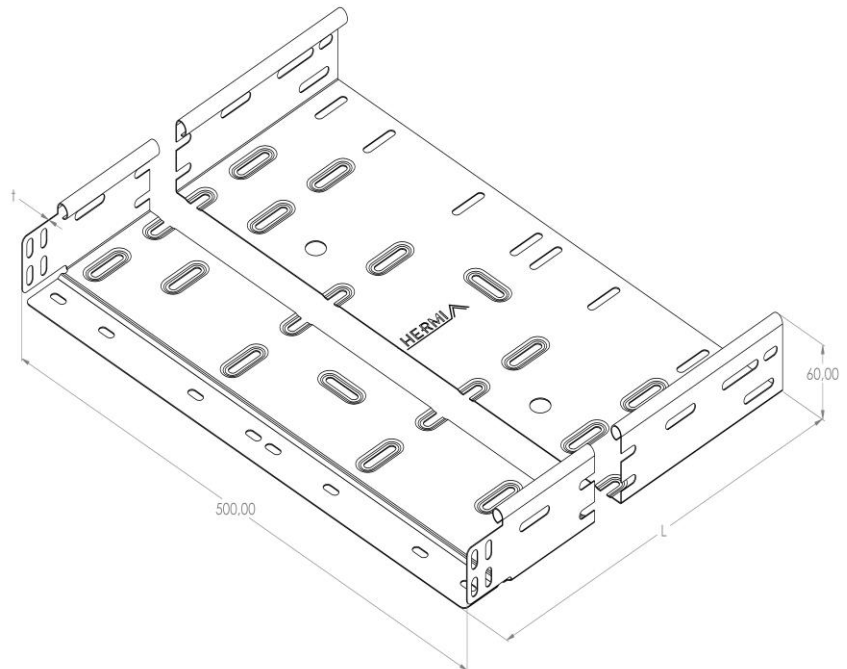

Artikel: KP 60/500

Art.-Nr.: 88722075

Kabelrinnen Höhe 60 mm

<b>Standard:</b>	EN 61537:2007 Führungssysteme für Kabel und Leitungen - Kabelträgersysteme für elektrische Installationen
<b>Abmessungen:</b>	Länge: 3000 mm
	Breite: 500 mm
	Höhe: 60 mm
	Blechstärke: 1,00 mm
<b>Gewicht:</b>	13,8 kg
<b>Material:</b>	Rostfreier Stahl
<b>Widerstandsfähigkeit gegen Flammenausbreitung:</b>	Keine Beschleunigung der Ausbreitung von Flammen
<b>Eigenschaften der elektrischen Leitfähigkeit:</b>	Kabeltragsystem mit elektrischer Leitfähigkeit
<b>Elektrische Leitfähigkeit:</b>	Ja
<b>Korrosion- Widerstandsfähigkeit:</b>	Klasse 9A
<b>Perforation:</b>	Klasse B
<b>Temperatur:</b>	Min: -20°C; Max: +105°C

Zulässige Belastung KP 60/500 d=1,0mm (kN/m)