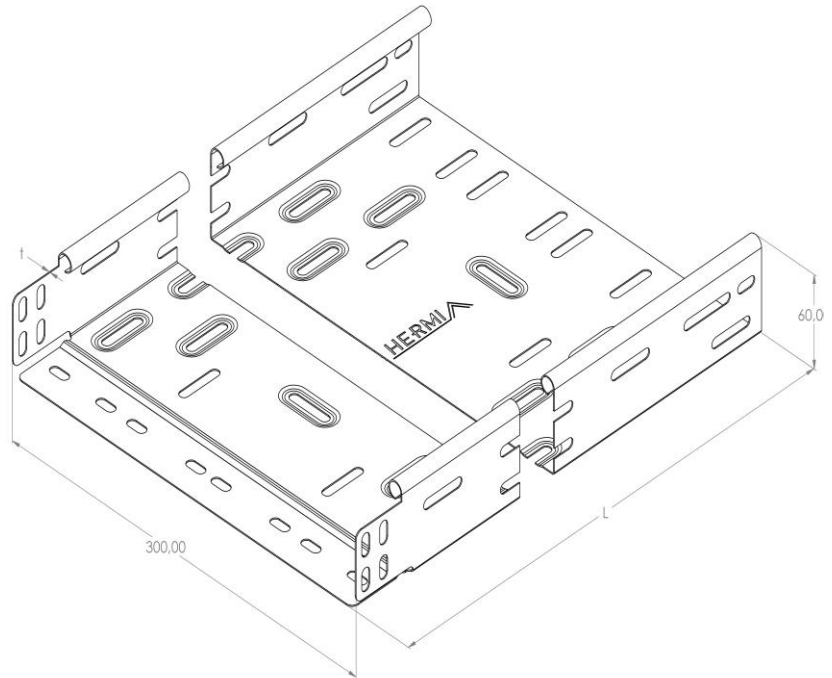

Artikel: KP 60/300

Art.-Nr.: 88722073

Kabelrinnen Höhe 60 mm

<b>Standard:</b>	EN 61537:2007 Führungssysteme für Kabel und Leitungen - Kabelträgersysteme für elektrische Installationen
<b>Abmessungen:</b>	Länge: 3000 mm
	Breite: 300 mm
	Höhe: 60 mm
	Blechstärke: 1,00 mm
<b>Gewicht:</b>	9,2 kg
<b>Material:</b>	Rostfreier Stahl
<b>Widerstandsfähigkeit gegen Flammenausbreitung:</b>	Keine Beschleunigung der Ausbreitung von Flammen
<b>Eigenschaften der elektrischen Leitfähigkeit:</b>	Kabeltragsystem mit elektrischer Leitfähigkeit
<b>Elektrische Leitfähigkeit:</b>	Ja
<b>Korrosion- Widerstandsfähigkeit:</b>	Klasse 9A
<b>Perforation:</b>	Klasse B
<b>Temperatur:</b>	Min: -20°C; Max: +105°C

Zulässige Belastung KP 60/300 d=1,0mm (kN/m)