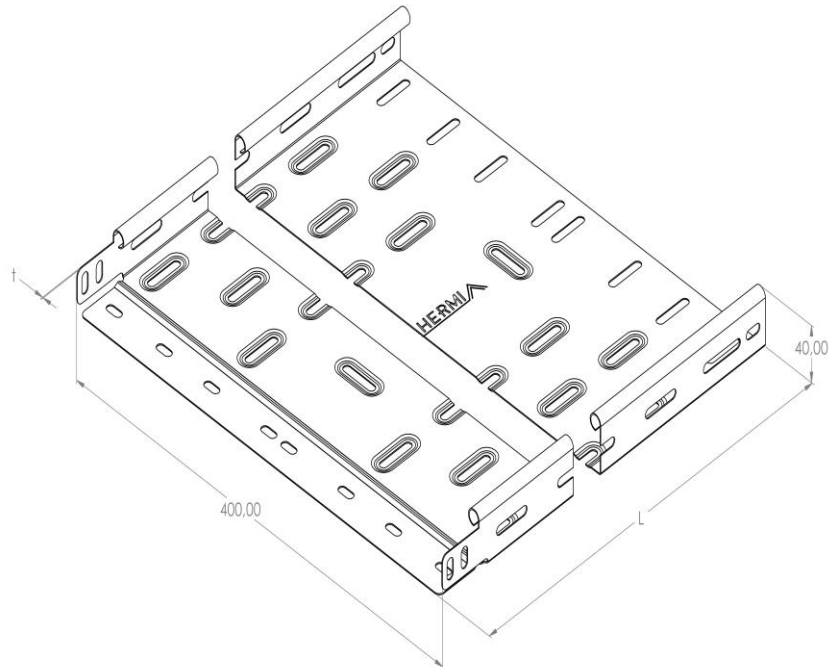

Artikel: KP 40/400

Art.-Nr.: 88722034

Cable trays of 40 mm in height

<b>Standard:</b>	EN 61537:2007 Führungssysteme für Kabel und Leitungen - Kabelträgersysteme für elektrische Installationen
<b>Abmessungen:</b>	Länge: 3000 mm
	Breite: 400 mm
	Höhe: 40 mm
	Blechstärke: 0,80 mm
<b>Gewicht:</b>	8,9 kg
<b>Material:</b>	Rostfreier Stahl
<b>Widerstandsfähigkeit gegen Flammenausbreitung:</b>	Keine Beschleunigung der Ausbreitung von Flammen
<b>Eigenschaften der elektrischen Leitfähigkeit:</b>	Kabeltragsystem mit elektrischer Leitfähigkeit
<b>Elektrische Leitfähigkeit:</b>	Ja
<b>Korrosion- Widerstandsfähigkeit:</b>	Klasse 9A
<b>Perforation:</b>	Klasse B
<b>Temperatur:</b>	Min: -20°C; Max: +105°C

Zulässige Belastung KP 40/400 d=0,8mm (kN/m)