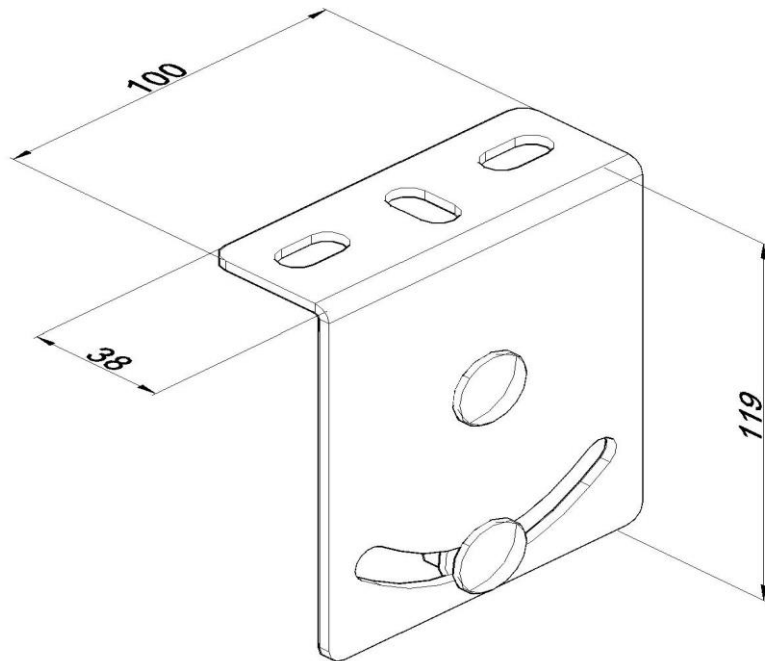

Artikel: NKP-SNPN

Art.-Nr.: 88719065

Konsole für Deckenträger

<b>Standard:</b>	EN 61537:2007 Führungssysteme für Kabel und Leitungen - Kabelträgersysteme für elektrische Installationen
<b>Abmessungen:</b>	Länge: 100 mm
	Breite: 38 mm
	Höhe: 119 mm
	Blechstärke: 3 mm
<b>Zulässige Belastung:</b>	
<b>Gewicht:</b>	
<b>Material:</b>	Feuerverzinktes Blech
<b>Widerstandsfähigkeit gegen Flammenausbreitung:</b>	Keine Beschleunigung der Ausbreitung von Flammen
<b>Eigenschaften der elektrischen Leitfähigkeit:</b>	Kabeltragsystem mit elektrischer Leitfähigkeit
<b>Elektrische Leitfähigkeit:</b>	Ja
<b>Korrosion- Widerstandsfähigkeit:</b>	Klasse 6
<b>Temperatur:</b>	Min: -20°C; Max: +105°C