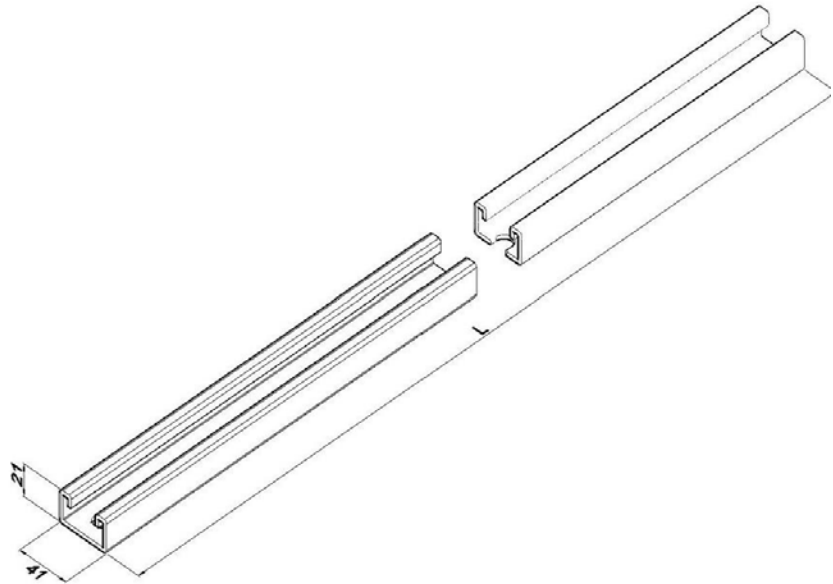

Artikel: NKP-C 41/21

Art.-Nr.: 88719015

Profil

Standard:	EN 61537:2007 Führungssysteme für Kabel und Leitungen - Kabelträgersysteme für elektrische Installationen
Abmessungen:	Länge: 3000 mm
	Breite: 41 mm
	Höhe: 21 mm
	Blechstärke: 2,5 mm
Zulässige Belastung:	
Gewicht:	
Material:	Feuerverzinktes Blech
Widerstandsfähigkeit gegen Flammenausbreitung:	Keine Beschleunigung der Ausbreitung von Flammen
Eigenschaften der elektrischen Leitfähigkeit:	Kabeltragsystem mit elektrischer Leitfähigkeit
Elektrische Leitfähigkeit:	Ja
Korrosion- Widerstandsfähigkeit:	Klasse 6
Temperatur:	Min: -20°C; Max: +105°C