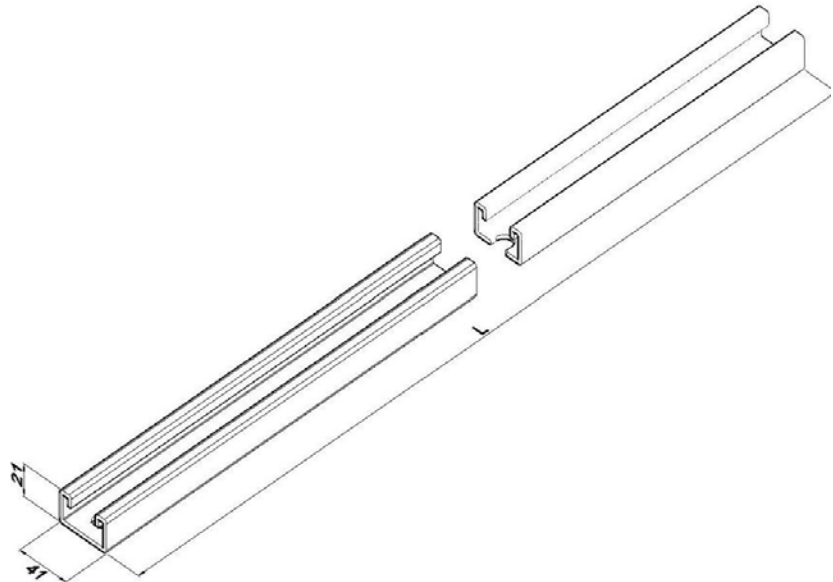

Artikel: NKP-C 41/21

Art.-Nr.: 88719014

Profil

Standard:	EN 61537:2007 Führungssysteme für Kabel und Leitungen - Kabelträgersysteme für elektrische Installationen
Abmessungen:	Länge: 3000 mm
	Breite: 41 mm
	Höhe: 41 mm
	Blechstärke: 2 mm
Zulässige Belastung:	
Gewicht:	4,68 kg
Material:	Feuerverzinktes Blech
Widerstandsfähigkeit gegen Flammenausbreitung:	Keine Beschleunigung der Ausbreitung von Flammen
Eigenschaften der elektrischen Leitfähigkeit:	Kabeltragsystem mit elektrischer Leitfähigkeit
Elektrische Leitfähigkeit:	Ja
Korrosion- Widerstandsfähigkeit:	Klasse 6
Temperatur:	Min: -20°C; Max: +105°C