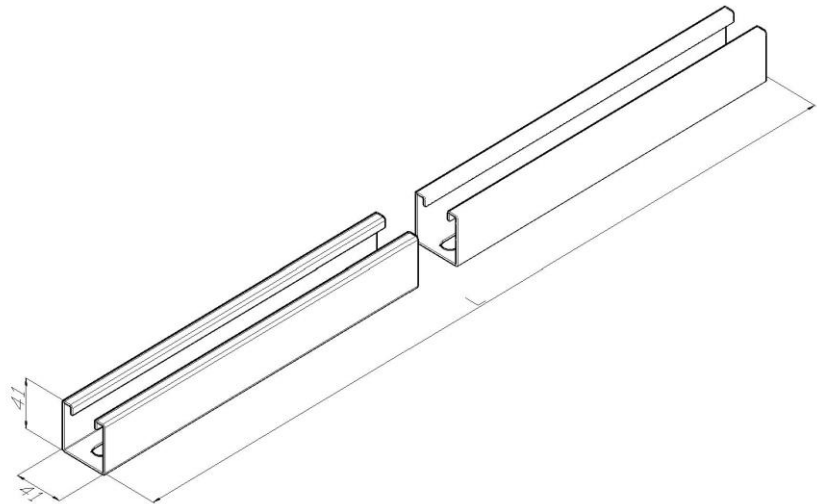

Artikel: NKP-C 41/41

Art.-Nr.: 88719013

Profil

Standard:	EN 61537:2007 Führungssysteme für Kabel und Leitungen - Kabelträgersysteme für elektrische Installationen
Abmessungen:	Länge: 3000 mm
	Breite: 41 mm
	Höhe: 41 mm
	Blechstärke: 2,5 mm
Zulässige Belastung:	
Gewicht:	
Material:	Feuerverzinktes Blech
Widerstandsfähigkeit gegen Flammenausbreitung:	Keine Beschleunigung der Ausbreitung von Flammen
Eigenschaften der elektrischen Leitfähigkeit:	Kabeltragsystem mit elektrischer Leitfähigkeit
Elektrische Leitfähigkeit:	Ja
Korrosion- Widerstandsfähigkeit:	Klasse 6
Temperatur:	Min: -20°C; Max: +105°C