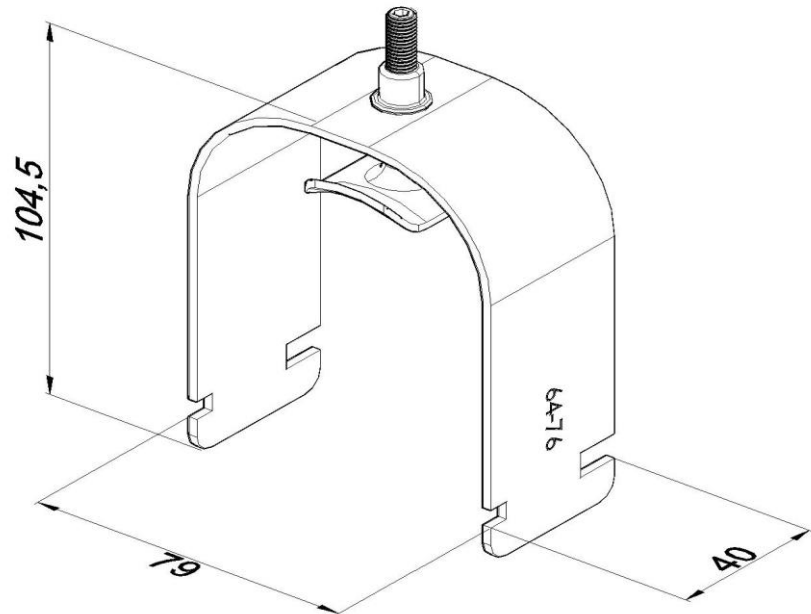

Artikel: PKL-KOB05 64-76

Art.-Nr.: 88717024

Kabelschelle

Standard:	EN 61537:2007 Führungssysteme für Kabel und Leitungen - Kabelträgersysteme für elektrische Installationen
Abmessungen:	Länge: 79 mm
	Breite: Leiterbreite 64-76 mm
	Höhe: 104,5 mm
	Blechstärke: 2 mm
Gewicht:	0,14 kg
Material:	Feuerverzinktes Blech
Widerstandsfähigkeit gegen Flammenausbreitung:	Keine Beschleunigung der Ausbreitung von Flammen
Eigenschaften der elektrischen Leitfähigkeit:	Kabeltragsystem mit elektrischer Leitfähigkeit
Elektrische Leitfähigkeit:	Ja
Korrosion- Widerstandsfähigkeit:	Klasse 6
Temperatur:	Min: -20°C; Max: +105°C