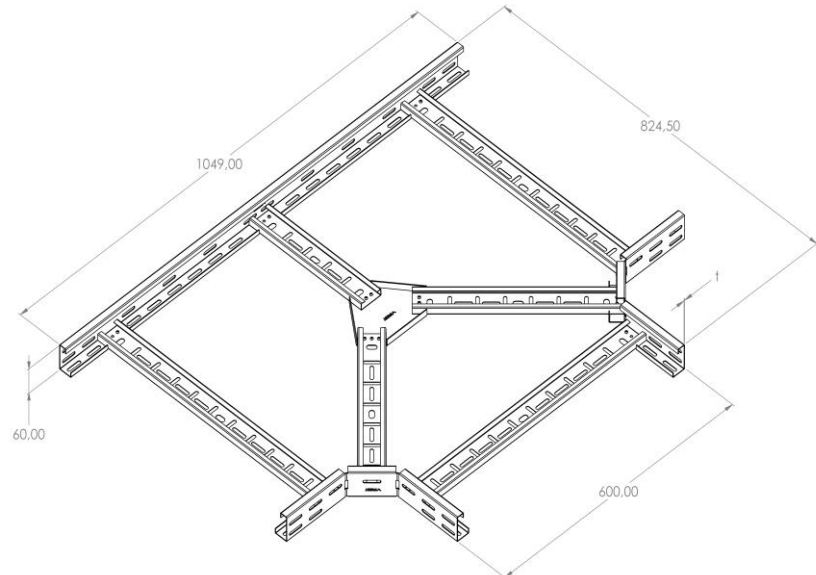

Artikel: PKL-SO 60/600

Art.-Nr.: 88716746

T-Stück

<b>Standard:</b>	EN 61537:2007 Führungssysteme für Kabel und Leitungen - Kabelträgersysteme für elektrische Installationen
<b>Abmessungen:</b>	Länge: 1049 mm
	Breite: 600 mm
	Höhe: 60 mm
	Blechstärke: 1,5 mm
<b>Gewicht:</b>	6,27 kg
<b>Material:</b>	Feuerverzinktes Blech
<b>Widerstandsfähigkeit gegen Flammenausbreitung:</b>	Keine Beschleunigung der Ausbreitung von Flammen
<b>Eigenschaften der elektrischen Leitfähigkeit:</b>	Kabeltragsystem mit elektrischer Leitfähigkeit
<b>Elektrische Leitfähigkeit:</b>	Ja
<b>Korrosion- Widerstandsfähigkeit:</b>	Klasse 6
<b>Temperatur:</b>	Min: -20°C; Max: +105°C