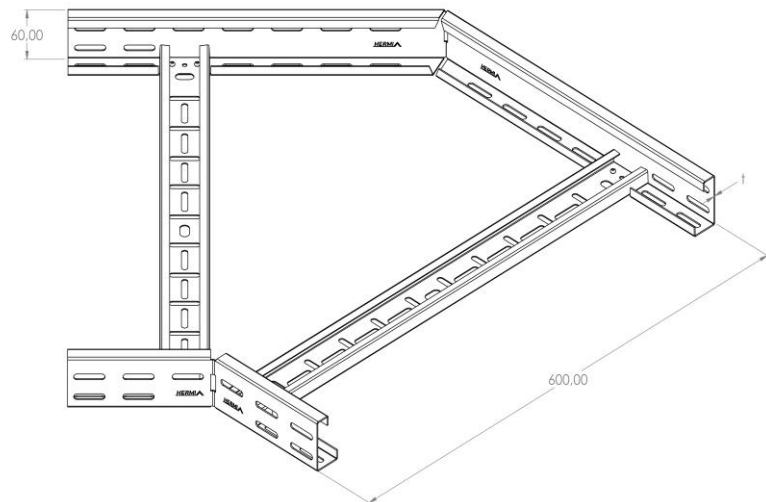

Artikel: PKL-KO 60/600/45°

Art.-Nr.: 88716736

45° Bogen

<b>Standard:</b>	EN 61537:2007 Führungssysteme für Kabel und Leitungen - Kabelträgersysteme für elektrische Installationen
<b>Abmessungen:</b>	Länge: mm
	Breite: 600 mm
	Höhe: 60 mm
	Blechstärke: 1,5 mm
<b>Gewicht:</b>	3,79 kg
<b>Material:</b>	Feuerverzinktes Blech
<b>Widerstandsfähigkeit gegen Flammenausbreitung:</b>	Keine Beschleunigung der Ausbreitung von Flammen
<b>Eigenschaften der elektrischen Leitfähigkeit:</b>	Kabeltragsystem mit elektrischer Leitfähigkeit
<b>Elektrische Leitfähigkeit:</b>	Ja
<b>Korrosion- Widerstandsfähigkeit:</b>	Klasse 6
<b>Temperatur:</b>	Min: -20°C; Max: +105°C