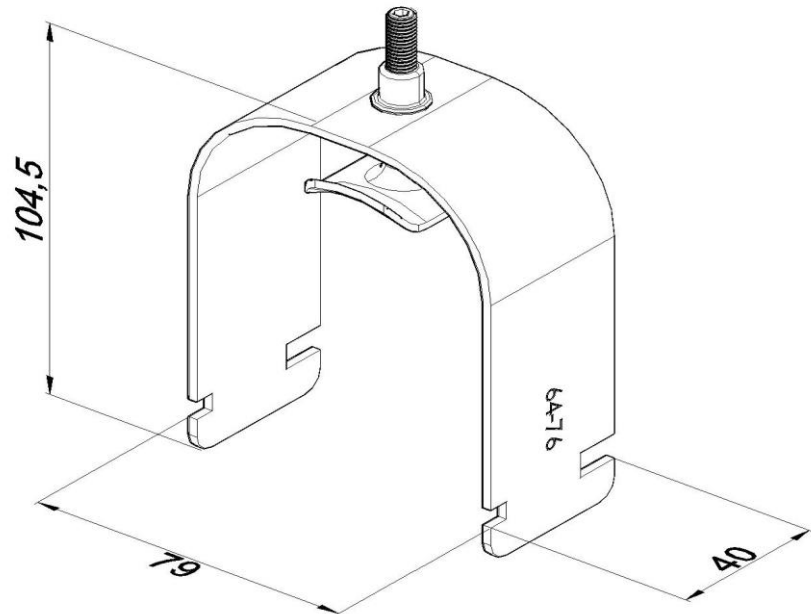

Artikel: PKL-KOB05 64-76

Art.-Nr.: 88714714

Kabelschelle

<b>Standard:</b>	EN 61537:2007 Führungssysteme für Kabel und Leitungen - Kabelträgersysteme für elektrische Installationen
<b>Abmessungen:</b>	Länge: 79 mm
	Breite: Leiterbreite 64-76 mm
	Höhe: 104,5 mm
	Blechstärke: 2 mm
<b>Gewicht:</b>	0,13 kg
<b>Material:</b>	Säurebeständiger rostfreier Stahl
<b>Widerstandsfähigkeit gegen Flammenausbreitung:</b>	Keine Beschleunigung der Ausbreitung von Flammen
<b>Eigenschaften der elektrischen Leitfähigkeit:</b>	Kabeltragsystem mit elektrischer Leitfähigkeit
<b>Elektrische Leitfähigkeit:</b>	Ja
<b>Korrosion- Widerstandsfähigkeit:</b>	Klasse 9B
<b>Temperatur:</b>	Min: -20°C; Max: +105°C