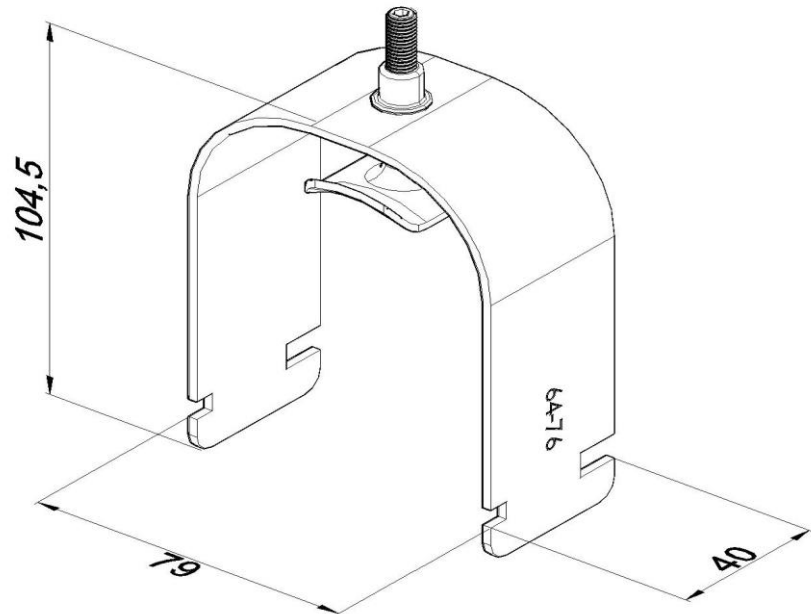

Artikel: PKL-KOB05 64-76

Art.-Nr.: 88712514

Kabelschelle

Standard:	EN 61537:2007 Führungssysteme für Kabel und Leitungen - Kabelträgersysteme für elektrische Installationen
Abmessungen:	Länge: 79 mm
	Breite: Leiterbreite 64-76 mm
	Höhe: 104,5 mm
	Blechstärke: 2 mm
Gewicht:	0,13 kg
Material:	Rostfreier Stahl
Widerstandsfähigkeit gegen Flammenausbreitung:	Keine Beschleunigung der Ausbreitung von Flammen
Eigenschaften der elektrischen Leitfähigkeit:	Kabeltragsystem mit elektrischer Leitfähigkeit
Elektrische Leitfähigkeit:	Ja
Korrosion- Widerstandsfähigkeit:	Klasse 9A
Temperatur:	Min: -20°C; Max: +105°C