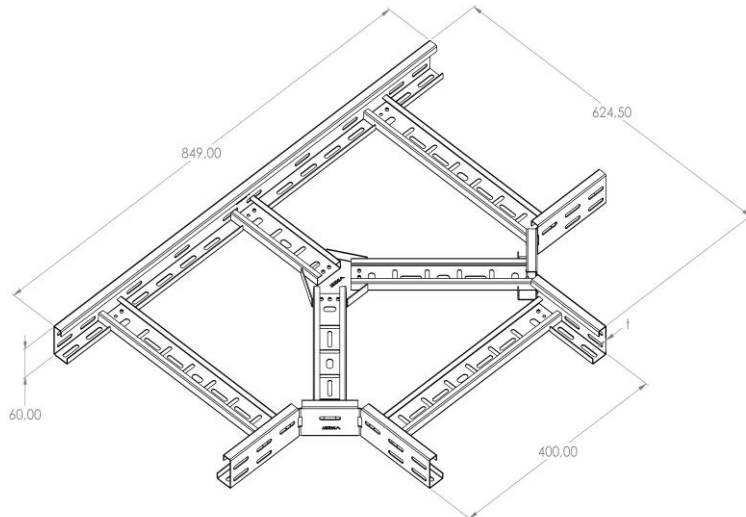

Artikel: PKL-SO 60/400

Art.-Nr.: 88712344

T-Stück

<b>Standard:</b>	EN 61537:2007 Führungssysteme für Kabel und Leitungen - Kabelträgersysteme für elektrische Installationen
<b>Abmessungen:</b>	Länge: 849 mm
	Breite: 400 mm
	Höhe: 60 mm
	Blechstärke: 1,5 mm
<b>Gewicht:</b>	4,5 kg
<b>Material:</b>	Rostfreier Stahl
<b>Widerstandsfähigkeit gegen Flammenausbreitung:</b>	Keine Beschleunigung der Ausbreitung von Flammen
<b>Eigenschaften der elektrischen Leitfähigkeit:</b>	Kabeltragsystem mit elektrischer Leitfähigkeit
<b>Elektrische Leitfähigkeit:</b>	Ja
<b>Korrosion- Widerstandsfähigkeit:</b>	Klasse 9A
<b>Temperatur:</b>	Min: -20°C; Max: +105°C