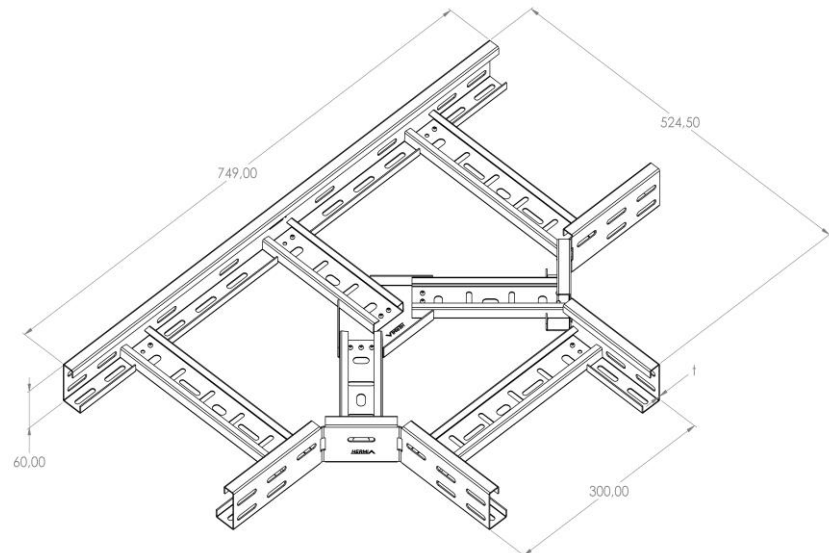

Artikel: PKL-SO 60/300

Art.-Nr.: 88712343

T-Stück

<b>Standard:</b>	EN 61537:2007 Führungssysteme für Kabel und Leitungen - Kabelträgersysteme für elektrische Installationen
<b>Abmessungen:</b>	Länge: 749 mm
	Breite: 300 mm
	Höhe: 60 mm
	Blechstärke: 1,5 mm
<b>Gewicht:</b>	3,8 kg
<b>Material:</b>	Rostfreier Stahl
<b>Widerstandsfähigkeit gegen Flammenausbreitung:</b>	Keine Beschleunigung der Ausbreitung von Flammen
<b>Eigenschaften der elektrischen Leitfähigkeit:</b>	Kabeltragsystem mit elektrischer Leitfähigkeit
<b>Elektrische Leitfähigkeit:</b>	Ja
<b>Korrosion- Widerstandsfähigkeit:</b>	Klasse 9A
<b>Temperatur:</b>	Min: -20°C; Max: +105°C