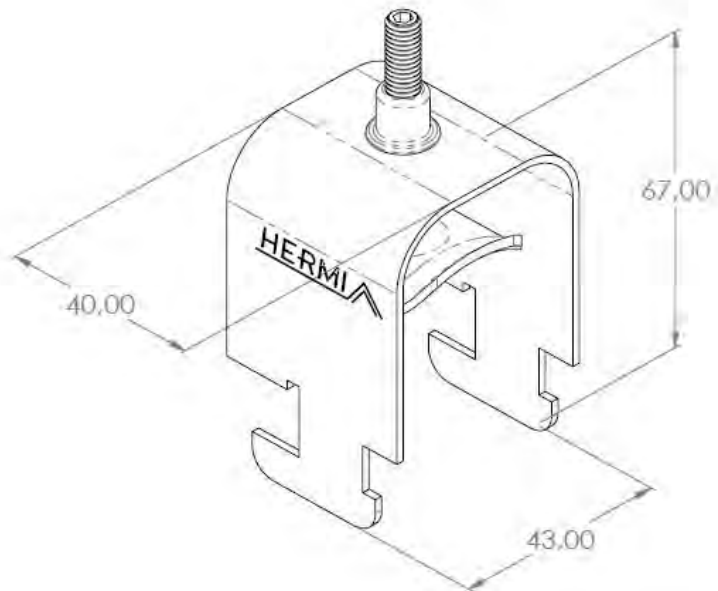

Artikel: PKL-KOB05 41 28-40

Art.-Nr.: 88712021

Kabelschelle

<b>Standard:</b>	EN 61537:2007 Führungssysteme für Kabel und Leitungen - Kabelträgersysteme für elektrische Installationen
<b>Abmessungen:</b>	Länge: 40 mm
	Breite: Leiterbreite 28-40 mm
	Höhe: 67 mm
	Blechstärke: mm
<b>Gewicht:</b>	0,09 kg
<b>Material:</b>	Verzinktes Blech
<b>Widerstandsfähigkeit gegen Flammenausbreitung:</b>	Keine Beschleunigung der Ausbreitung von Flammen
<b>Eigenschaften der elektrischen Leitfähigkeit:</b>	Kabeltragsystem mit elektrischer Leitfähigkeit
<b>Elektrische Leitfähigkeit:</b>	Ja
<b>Korrosion- Widerstandsfähigkeit:</b>	Klasse 3
<b>Temperatur:</b>	Min: -20°C; Max: +105°C