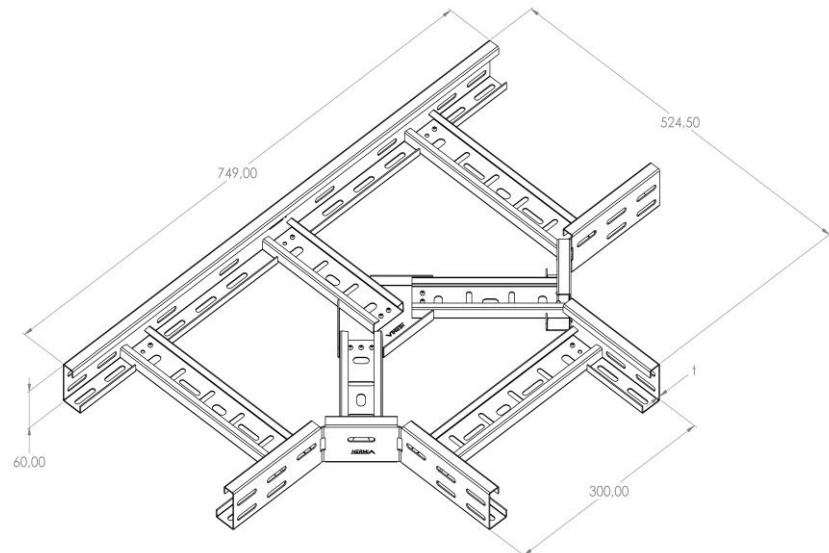

Artikel: PKL-SO 60/300

Art.-Nr.: 88711843

T-Stück

<b>Standard:</b>	EN 61537:2007 Führungssysteme für Kabel und Leitungen - Kabelträgersysteme für elektrische Installationen
<b>Abmessungen:</b>	Länge: 749 mm
	Breite: 300 mm
	Höhe: 60 mm
	Blechstärke: 1,5 mm
<b>Gewicht:</b>	3,8 kg
<b>Material:</b>	Verzinktes Blech
<b>Widerstandsfähigkeit gegen Flammenausbreitung:</b>	Keine Beschleunigung der Ausbreitung von Flammen
<b>Eigenschaften der elektrischen Leitfähigkeit:</b>	Kabeltragsystem mit elektrischer Leitfähigkeit
<b>Elektrische Leitfähigkeit:</b>	Ja
<b>Korrosion- Widerstandsfähigkeit:</b>	Klasse 3
<b>Temperatur:</b>	Min: -20°C; Max: +105°C