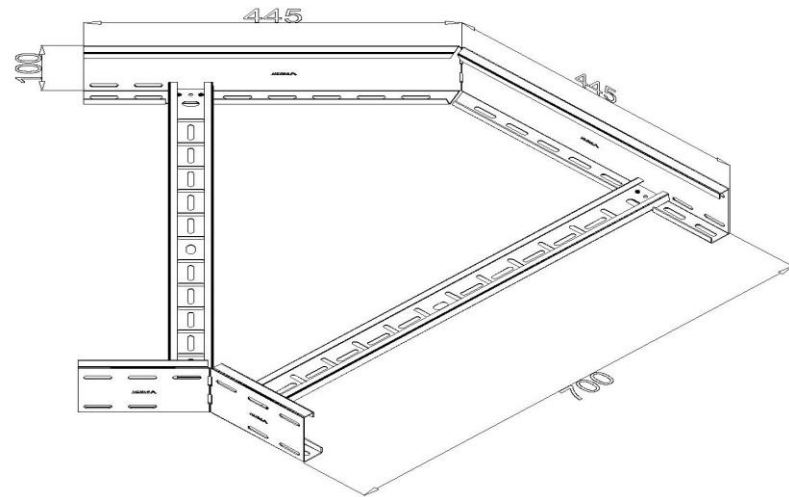

Artikel: PKL-KO 100/700/45°

Art.-Nr.: 88711737

45° Bogen

<b>Standard:</b>	EN 61537:2007 Führungssysteme für Kabel und Leitungen - Kabelträgersysteme für elektrische Installationen
<b>Abmessungen:</b>	Länge: 445 mm
	Breite: 700 mm
	Höhe: 100 mm
	Blechstärke: 1,5 mm
<b>Gewicht:</b>	
<b>Material:</b>	Verzinktes Blech
<b>Widerstandsfähigkeit gegen Flammenausbreitung:</b>	Keine Beschleunigung der Ausbreitung von Flammen
<b>Eigenschaften der elektrischen Leitfähigkeit:</b>	Kabeltragsystem mit elektrischer Leitfähigkeit
<b>Elektrische Leitfähigkeit:</b>	Ja
<b>Korrosion- Widerstandsfähigkeit:</b>	Klasse 3
<b>Temperatur:</b>	Min: -20°C; Max: +105°C