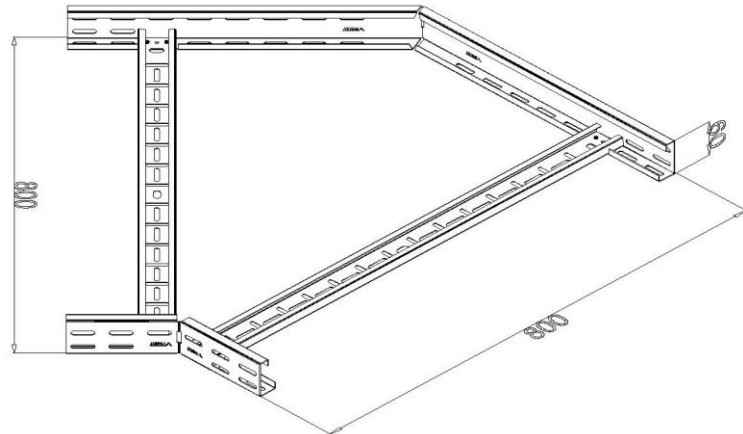

Artikel: PKL-KO 60/800/45°

Art.-Nr.: 88711638

45° Bogen

<b>Standard:</b>	EN 61537:2007 Führungssysteme für Kabel und Leitungen - Kabelträgersysteme für elektrische Installationen
<b>Abmessungen:</b>	Länge: mm
	Breite: 800 mm
	Höhe: 60 mm
	Blechstärke: 1 mm
<b>Gewicht:</b>	3,19 kg
<b>Material:</b>	Feuerverzinktes Blech
<b>Widerstandsfähigkeit gegen Flammenausbreitung:</b>	Keine Beschleunigung der Ausbreitung von Flammen
<b>Eigenschaften der elektrischen Leitfähigkeit:</b>	Kabeltragsystem mit elektrischer Leitfähigkeit
<b>Elektrische Leitfähigkeit:</b>	Ja
<b>Korrosion- Widerstandsfähigkeit:</b>	Klasse 6
<b>Temperatur:</b>	Min: -20°C; Max: +105°C