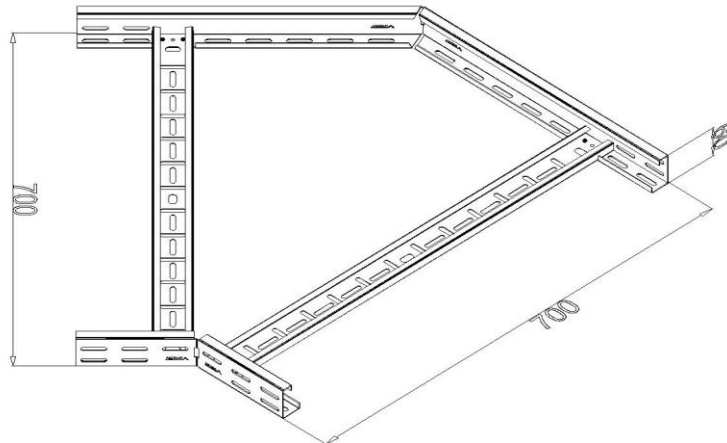

Artikel: PKL-KO 60/700/45°

Art.-Nr.: 88711637

45° Bogen

<b>Standard:</b>	EN 61537:2007 Führungssysteme für Kabel und Leitungen - Kabelträgersysteme für elektrische Installationen
<b>Abmessungen:</b>	Länge: mm
	Breite: 700 mm
	Höhe: 60 mm
	Blechstärke: 1 mm
<b>Gewicht:</b>	2,86 kg
<b>Material:</b>	Feuerverzinktes Blech
<b>Widerstandsfähigkeit gegen Flammenausbreitung:</b>	Keine Beschleunigung der Ausbreitung von Flammen
<b>Eigenschaften der elektrischen Leitfähigkeit:</b>	Kabeltragsystem mit elektrischer Leitfähigkeit
<b>Elektrische Leitfähigkeit:</b>	Ja
<b>Korrosion- Widerstandsfähigkeit:</b>	Klasse 6
<b>Temperatur:</b>	Min: -20°C; Max: +105°C