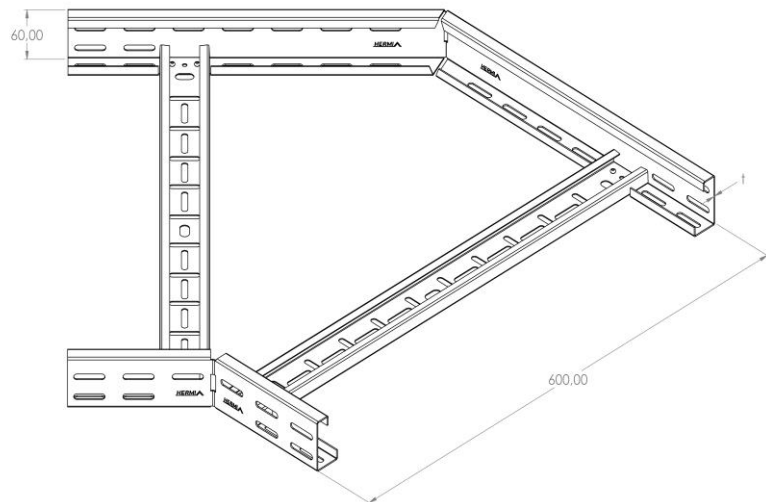

Artikel: PKL-KO 60/600/45°

Art.-Nr.: 88711636

45° Bogen

<b>Standard:</b>	EN 61537:2007 Führungssysteme für Kabel und Leitungen - Kabelträgersysteme für elektrische Installationen
<b>Abmessungen:</b>	Länge: mm
	Breite: 600 mm
	Höhe: 60 mm
	Blechstärke: 1 mm
<b>Gewicht:</b>	2,53 kg
<b>Material:</b>	Feuerverzinktes Blech
<b>Widerstandsfähigkeit gegen Flammenausbreitung:</b>	Keine Beschleunigung der Ausbreitung von Flammen
<b>Eigenschaften der elektrischen Leitfähigkeit:</b>	Kabeltragsystem mit elektrischer Leitfähigkeit
<b>Elektrische Leitfähigkeit:</b>	Ja
<b>Korrosion- Widerstandsfähigkeit:</b>	Klasse 6
<b>Temperatur:</b>	Min: -20°C; Max: +105°C