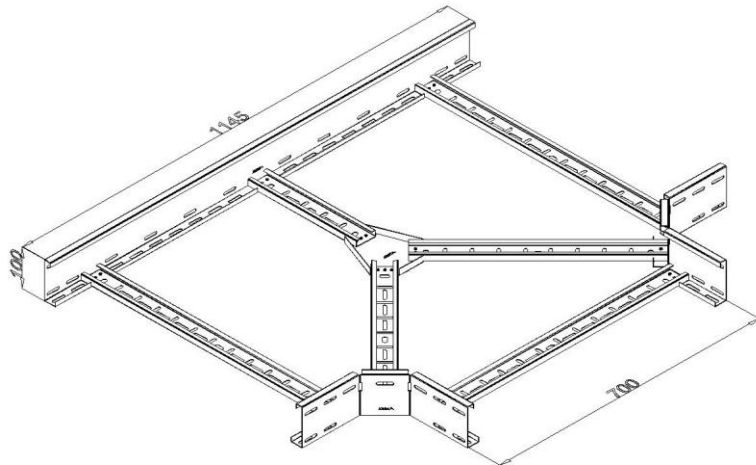

Artikel: PKL-SO 60/700

Art.-Nr.: 88711447

T-Stück

<b>Standard:</b>	EN 61537:2007 Führungssysteme für Kabel und Leitungen - Kabelträgersysteme für elektrische Installationen
<b>Abmessungen:</b>	Länge: 1145 mm
	Breite: 700 mm
	Höhe: 60 mm
	Blechstärke: 1 mm
<b>Gewicht:</b>	5,3 kg
<b>Material:</b>	Säurebeständiger rostfreier Stahl
<b>Widerstandsfähigkeit gegen Flammenausbreitung:</b>	Keine Beschleunigung der Ausbreitung von Flammen
<b>Eigenschaften der elektrischen Leitfähigkeit:</b>	Kabeltragsystem mit elektrischer Leitfähigkeit
<b>Elektrische Leitfähigkeit:</b>	Ja
<b>Korrosion- Widerstandsfähigkeit:</b>	Klasse 9B
<b>Temperatur:</b>	Min: -20°C; Max: +105°C