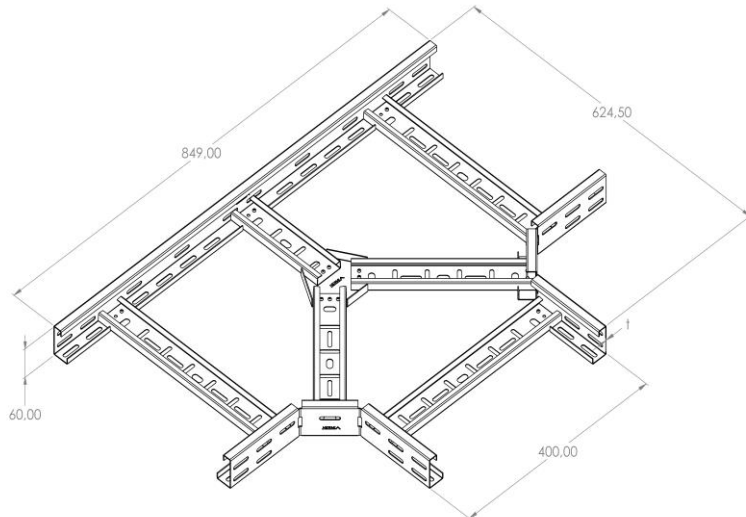

Artikel: PKL-SO 60/400

Art.-Nr.: 88711344

T-Stück

<b>Standard:</b>	EN 61537:2007 Führungssysteme für Kabel und Leitungen - Kabelträgersysteme für elektrische Installationen
<b>Abmessungen:</b>	Länge: 849 mm
	Breite: 400 mm
	Höhe: 60 mm
	Blechstärke: 1 mm
<b>Gewicht:</b>	3,52 kg
<b>Material:</b>	Pulverbeschichtetes verzinktes Blech in RAL-Farbe
<b>Widerstandsfähigkeit gegen Flammenausbreitung:</b>	Keine Beschleunigung der Ausbreitung von Flammen
<b>Eigenschaften der elektrischen Leitfähigkeit:</b>	Kabeltragsystem mit elektrischer Leitfähigkeit
<b>Elektrische Leitfähigkeit:</b>	Ja
<b>Korrosion- Widerstandsfähigkeit:</b>	Klasse 3
<b>Temperatur:</b>	Min: -20°C; Max: +105°C