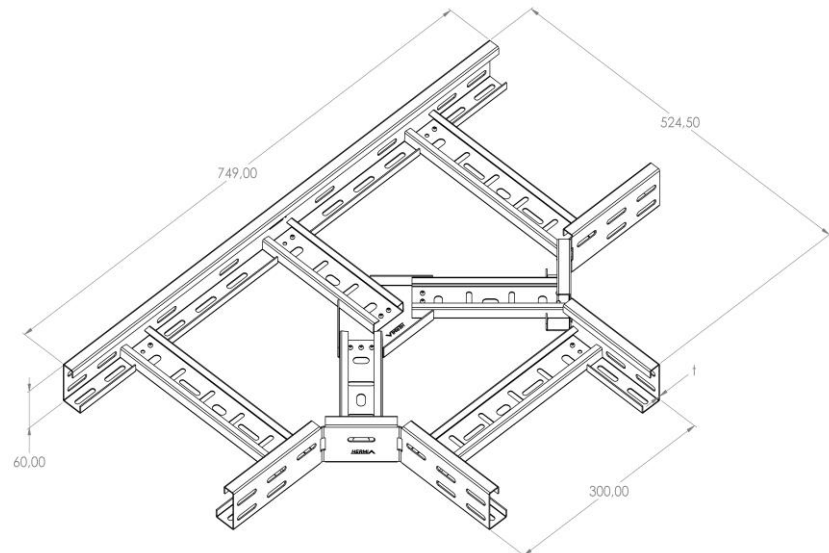

Artikel: PKL-SO 60/300

Art.-Nr.: 88711243

T-Stück

<b>Standard:</b>	EN 61537:2007 Führungssysteme für Kabel und Leitungen - Kabelträgersysteme für elektrische Installationen
<b>Abmessungen:</b>	Länge: 749 mm
	Breite: 300 mm
	Höhe: 60 mm
	Blechstärke: 1 mm
<b>Gewicht:</b>	2,5 kg
<b>Material:</b>	Rostfreier Stahl
<b>Widerstandsfähigkeit gegen Flammenausbreitung:</b>	Keine Beschleunigung der Ausbreitung von Flammen
<b>Eigenschaften der elektrischen Leitfähigkeit:</b>	Kabeltragsystem mit elektrischer Leitfähigkeit
<b>Elektrische Leitfähigkeit:</b>	Ja
<b>Korrosion- Widerstandsfähigkeit:</b>	Klasse 9A
<b>Temperatur:</b>	Min: -20°C; Max: +105°C