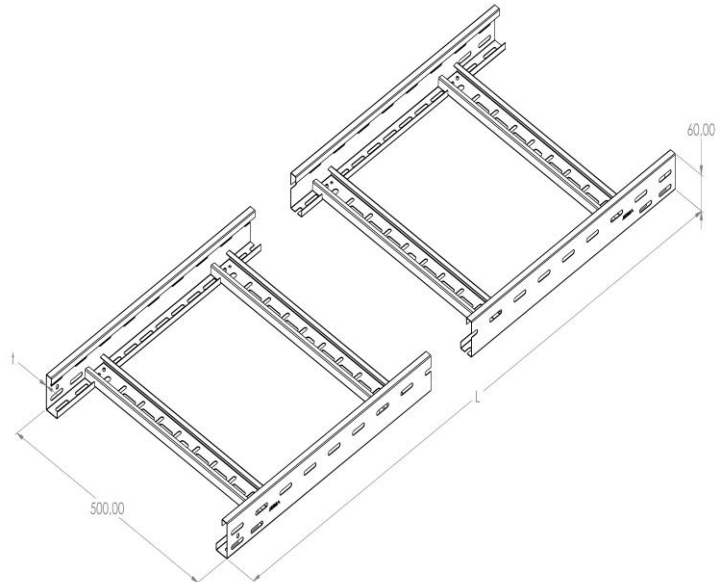

Artikel: KL 60/500

Art.-Nr.: 88710695

Kabelleitern Höhe 60 mm

<b>Standard:</b>	EN 61537:2007 Führungssysteme für Kabel und Leitungen - Kabelträgersysteme für elektrische Installationen
<b>Abmessungen:</b>	Länge: 3000 mm
	Breite: 500 mm
	Höhe: 60 mm
	Blechstärke: 1,5 mm
<b>Gewicht:</b>	14,5 kg
<b>Material:</b>	Feuerverzinktes Blech
<b>Widerstandsfähigkeit gegen Flammenausbreitung:</b>	Keine Beschleunigung der Ausbreitung von Flammen
<b>Eigenschaften der elektrischen Leitfähigkeit:</b>	Kabeltragsystem mit elektrischer Leitfähigkeit
<b>Elektrische Leitfähigkeit:</b>	Ja
<b>Korrosion- Widerstandsfähigkeit:</b>	Klasse 6
<b>Perforation:</b>	Klasse Y
<b>Temperatur:</b>	Min: -20°C; Max: +105°C

Zulässige Belastung KL 60/500 d=1,5mm (kN/m)