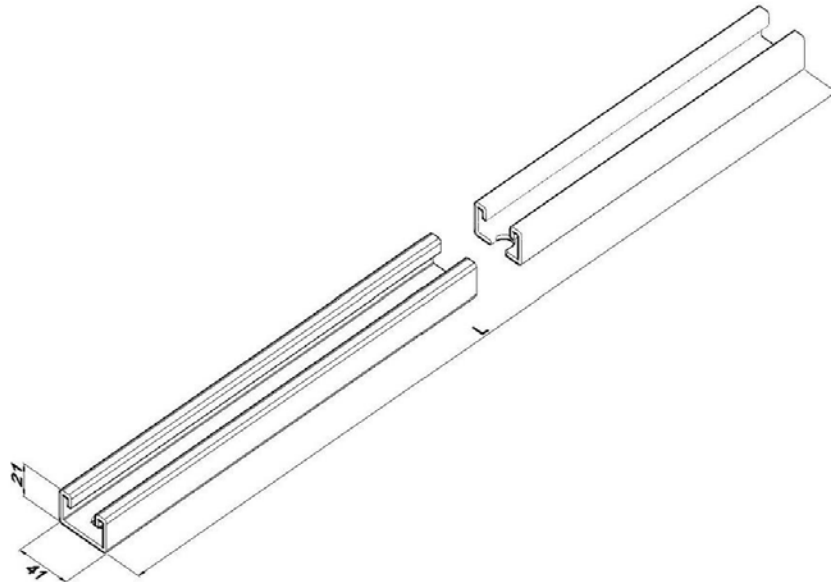

Artikel: NKP-C 41/21

Art.-Nr.: 88708307

Profil

Standard:	EN 61537:2007 Führungssysteme für Kabel und Leitungen - Kabelträgersysteme für elektrische Installationen
Abmessungen:	Länge: 3000 mm
	Breite: 41 mm
	Höhe: 21 mm
	Blechstärke: 2 mm
Zulässige Belastung:	
Gewicht:	4,25 kg
Material:	Rostfreier Stahl
Widerstandsfähigkeit gegen Flammenausbreitung:	Keine Beschleunigung der Ausbreitung von Flammen
Eigenschaften der elektrischen Leitfähigkeit:	Kabeltragsystem mit elektrischer Leitfähigkeit
Elektrische Leitfähigkeit:	Ja
Korrosion- Widerstandsfähigkeit:	Klasse 9A
Temperatur:	Min: -20°C; Max: +105°C